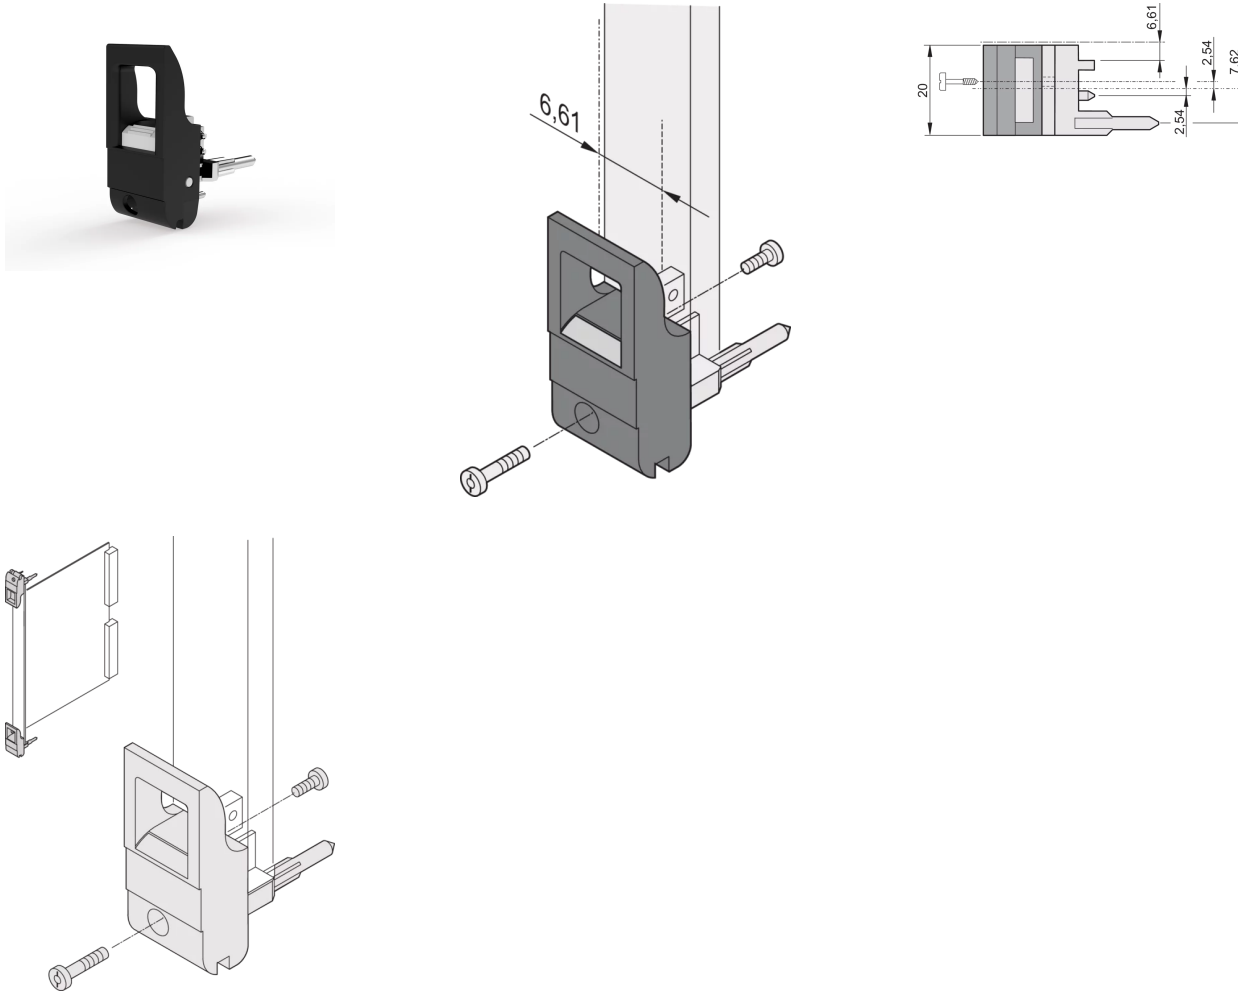

20817-706 EIN-/AUSHEBEGRIFF, TYP-IET, HEBEL SCHWARZ, KNOPF GRAU,
UNTEN;-10 STÜCK

PRODUKTBESCHREIBUNG

Geeignet für Steck- und Ziehkräfte bis 700 N (pro Paar)

In Übereinstimmung mit IEEE-1101.10 und IEC 60297-3-102

Für den Einbau vom Mikroschaltern geeignet

0,1-Zoll-Versatz, wird für Netzgeräte mit SMD Plus verwendet

PRODUKTMERKMALE

Produkttyp: Griff

Typ: Ein-/Aushebegriff, 0,1 Zoll Offset

Passend zu: Front Platten

Griff-Typ: IET-

Breite (mm): 19,8 mm

Material: Polycarbonat

Farbe: Tiefschwarz

Entflammbarkeitsrate UL® 94V-0

Spezifikation: EN 45545-2

Anzahl pro Packung: 10

Farbecode: RAL 9005

Tiefe: 39,15 mm

Höhe: 44,65 mm

ZUSÄTZLICHE PRODUKTDDETAILS

Ein- und Aushebegriff vom Typ IET in Übereinstimmung mit IEEE-1101.10. 0,1-Zoll Offset. Pro Paar erzeugen die Griffe eine Hebelkraft von 700 N.

Codierkeile und Mikroschalter bitte separat bestellen.