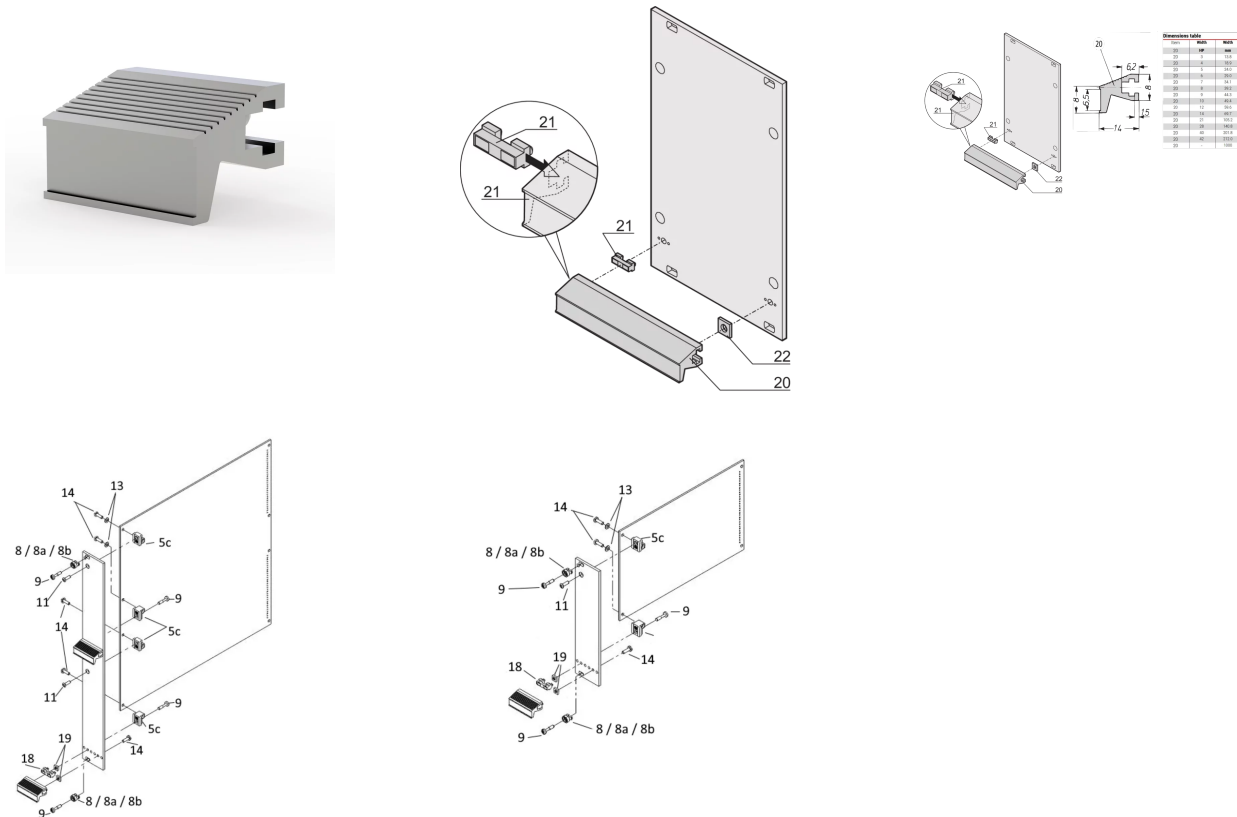

20809-289 STARRER GRIFF, TRAPEZFORM, ALUMINIUM 12 HP

PRODUKTBESCHREIBUNG

Aluminium-Profilgriff

PRODUKTMERKMALE

Produkttyp: Griff

Typ: Statisch

Passend zu: Front Platten

Griff-Typ: Aluminiumprofil

Breite: 12 TE

Breite (mm): 59,6 mm

Material: Aluminium