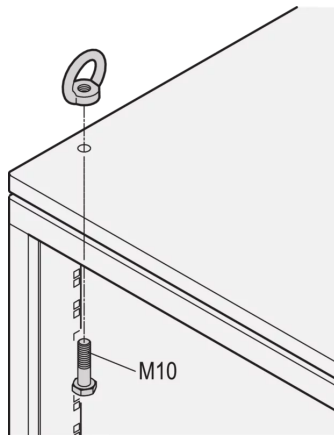

20117-080 EURORACK KRANÖSE FÜR EINLIEGENDES DACH

PRODUKTBE SCHREIBUNG

Kranösen zum Anheben eines Schrankes

PRODUKTMERKMALE

Produkttyp: Kranöse

Produktfamilie: Eurorack

Passend zu: Dach, bündig

ZUSÄTZLICHE PRODUKTDDETAILS

Angeschraubte Kranösen zum beschädigungsfreien Anheben und Absetzen des Schrankes.

Anwendung-und Belastung nach DIN-582.

ZERTIFIZIERUNGEN

Nordamerika

Alle Standorte

+1.763.422.2661

Chatten Sie mit uns:

schroff.nvent.com