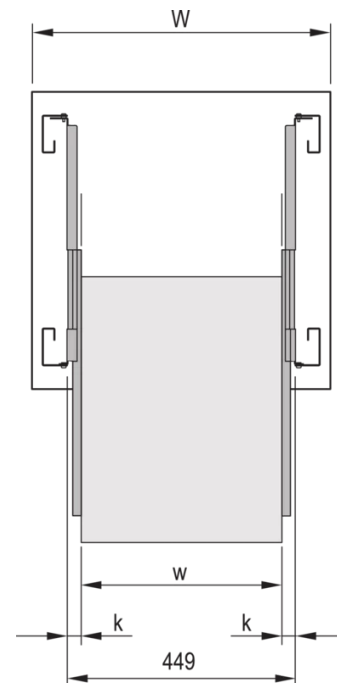

20110-095 TELESKOPSCHIENE UNIVERSAL, 1 HE, 610 L

PRODUKTBESCHREIBUNG

Montage seitlich an den 19-Zoll-Holmen (19-Zoll-Ebene bleibt frei zur Befestigung des Auszugs/Schubfachs)

Statische Traglast pro Paar von 23-39 kg

Aushängbar

Auszugslänge >-100-%

Rail width $k=9,7\text{-mm}$, max. installation width of extension/drawer $w = 429\text{ mm}$

PRODUKTMERKMALE

Produkttyp: Teleskopschienen

Produktfamilie: MultipacPRO

Typ: Universal

Länge: 610 mm

Traglast: 27-kg

ZUSÄTZLICHE PRODUKTDDETAILS

Universal-Teleskopschiene mit >100 % Auszug und bis zu 39 kg Tragfähigkeit.

Universal-Teleskopschienen können auch ohne zusätzliche Komponenten in nicht standardisierten Anwendungen montiert werden, also auch in anderen als 19-Zoll Schränken.