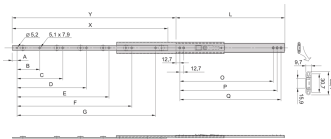

20110-095 TELESKOPSCHIENE UNIVERSAL, 1 HE, 610 L

PRODUKTBESCHREIBUNG

Montage seitlich an den 19-Zoll-Holmen (19-Zoll-Ebene bleibt frei zur Befestigung des Auszugs/Schubfachs)

Statische Traglast pro Paar von 23-39 kg

Aushängbar

Auszugslänge >-100-%

Rail width $k=9,7\text{-mm}$, max. installation width of extension/drawer $w = 429\text{ mm}$

PRODUKTMERKMALE

Produkttyp: Teleskopschienen

Produktfamilie: MultipacPRO

Typ: Universal

Länge: 610 mm

Traglast: 27-kg

ZUSÄTZLICHE PRODUKTDDETAILS

Universal-Teleskopschiene mit >100 % Auszug und bis zu 39 kg Tragfähigkeit.

Universal-Teleskopschienen können auch ohne zusätzliche Komponenten in nicht standardisierten Anwendungen montiert werden, also auch in anderen als 19-Zoll Schränken.