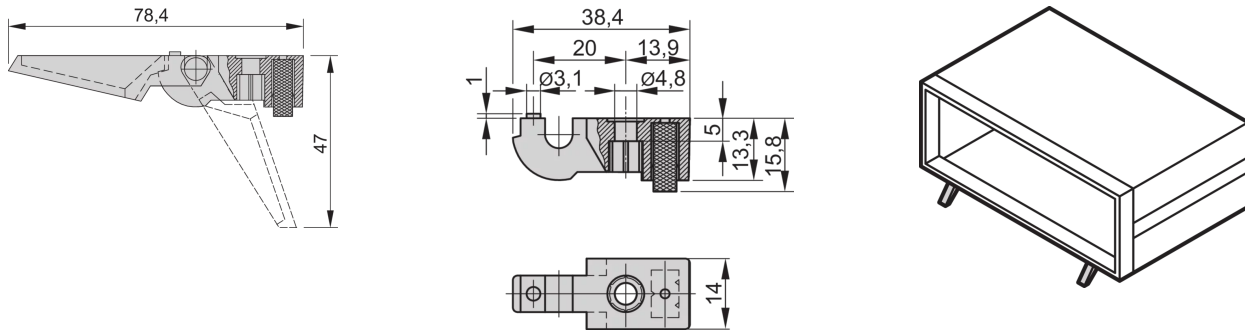

## 10603-024 KUNSTSTOFFFUSS, OHNE AUFSTELLFUNKTION, GRAU

### PRODUKTBECHREIBUNG

Einsetzbar anstelle der runden Standardfüße

Traglast: 25 kg per foot, max case weight 40 kg

Befestigungslöcher im Gehäuseboden vorhanden

Sicherer Gehäusestand durch rutschfeste Gummieinlagen

### PRODUKTMERKMALE

Produkttyp: Gehäusefuß, 45mm hoch

Typ: Gehäusefuß, 45mm hoch

Passend zu: Gehäuse

Anzahl pro Packung: 10