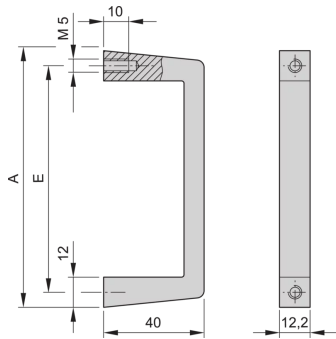

## 10501-007 FRONTGRIFF, EINTEILIG, BREITE 12,2 MM, ELOXIERT, 194 MM

### PRODUKTBESCHREIBUNG

Statische Tragfähigkeit 30-kg/Paar

Anschraubung erfolgt von der Rückseite

### PRODUKTMERKMALE

Produkttyp: Griff

Passend zu: Baugruppenträger

Griff-Typ: Gerade

Höhe: 5-HE

Material: Aluminium

Farbe: Silber

Anzahl pro Packung: 1

### ZUSÄTZLICHE PRODUKTDDETAILS

Der Griff kann an einem Baugruppenträger oder einer 19"-Frontplatte montiert werden. Erhältlich mit transparenter oder schwarz eloxierter Oberfläche. Die Griffe werden von der Rückseite verschraubt.