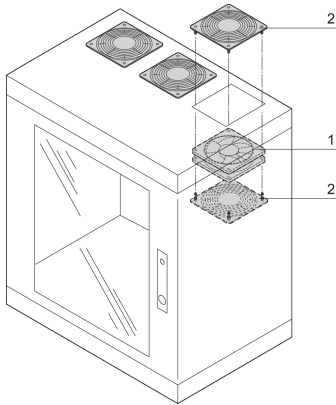

21236-092 EPCASE LÜFTER, 230 V MIT SCHUTZGITTER, OBEN MONTIERT

PRODUKTBESCHREIBUNG

Zum Einbau in Kabeleinführungsöffnungen (oben/unten).

Anschluss von bis zu 3-Lüftern über separates Anschlusskabel

Lüftermontage durch Einclipsen der Schutzgitter.