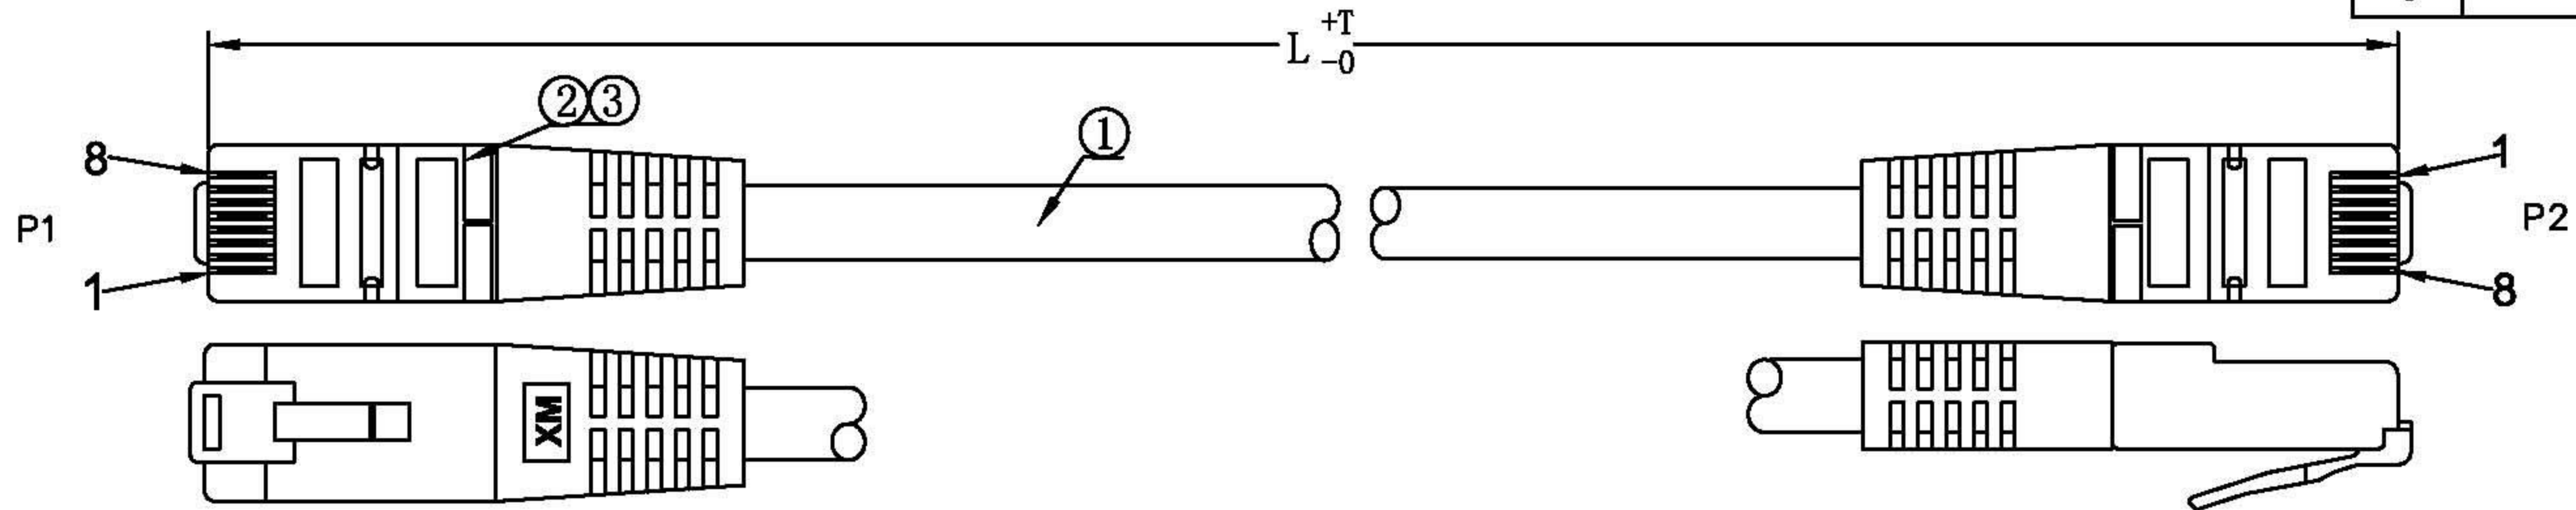

Datenblatt - Fiche technique - Data sheet

**21.99.0300**

VALUE S/FTP-Patchkabel konf. Kat. 5e, grau, 0,5 m

Cordon VALUE Cat.5e S/FTP confectionné, gris, 0,5 m

VALUE S/FTP Patch Cord Cat.5e, grey, 0.5 m

ITEM NO.	LENGTH	XM
21. 99. 0300	0.5M	0.5M
21. 99. 0301	1M	1M
21. 99. 0302	2M	2M
21. 99. 0303	3M	3M
21. 99. 0305	5M	5M
21. 99. 0307	7M	7M
21. 99. 0310	10M	10M
21. 99. 0315	15M	15M
21. 99. 0320	20M	20M

**NOTE:**

- 100% OPEN SHORT, MISS WIRE TEST
- PRINT BLACK WORD:  
SFTP CAT. 5E 26AWG×4P PATCH ISO/IEC 11801 & EN 50173 VERIFIED
- REACH and ROHS COMPLIANT
- minimum of the bending radius is 40mm (suitable for all meters)

**MATERIAL LIST**

③	OVER MOLD	PVC COLOR: (Pantone 420C)	2	
②	CONNECTOR	RJ45 8P8C SHIELDED, THE PIN GOLD PLATED 3U"	2	
①	CABLE	SFTP CAT. 5E 26AWG(7/0.16COPPER CLAD ALUMINUM)*4PAIRS+MYLAR+E(7/0.16COPPER CLAD ALUMINUM)+AL-FOIL+B(0.12/4/16)AL-MG CABLE JACKET:PVC/(Pantone 420C) OD=5.7±0.2MM	1	
NO.	PARTS NAME	SPECIFICATION STANDARD	QT' Y	REMARK
		NEW	2011-10-25	A
BY	CHK	REVISION RECORD MODIFICATION	DATE	REV.