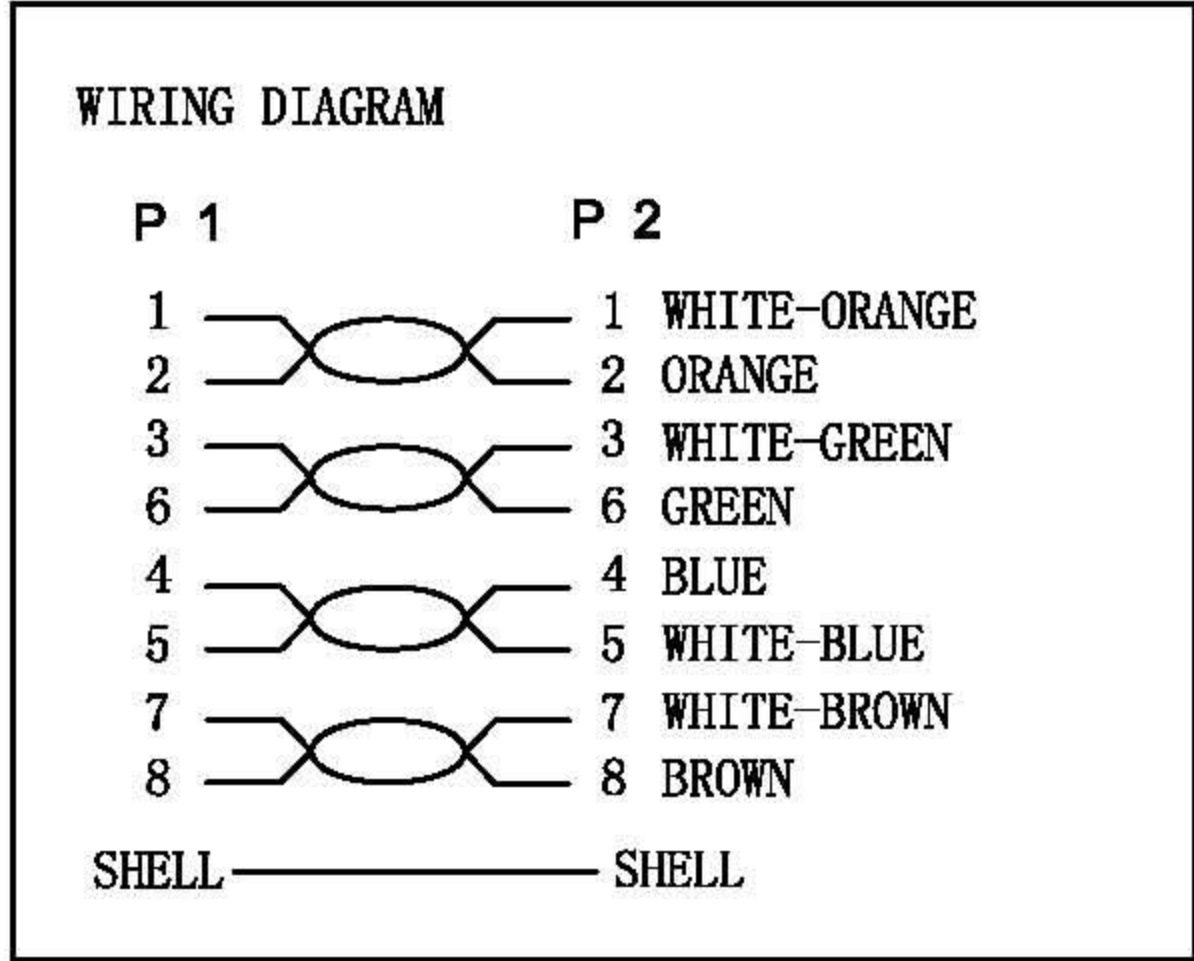

Datenblatt - Fiche technique - Data sheet

**21.99.0300**

VALUE S/FTP-Patchkabel konf. Kat. 5e, grau, 0,5 m

Cordon VALUE Cat.5e S/FTP confectionné, gris, 0,5 m

VALUE S/FTP Patch Cord Cat.5e, grey, 0.5 m

ITEM NO.	LENGTH	XM
21. 99. 0300	0.5M	0.5M
21. 99. 0301	1M	1M
21. 99. 0302	2M	2M
21. 99. 0303	3M	3M
21. 99. 0305	5M	5M
21. 99. 0307	7M	7M
21. 99. 0310	10M	10M
21. 99. 0315	15M	15M
21. 99. 0320	20M	20M

**NOTE:**

- 100% OPEN SHORT, MISS WIRE TEST
- PRINT BLACK WORD:  
SFTP CAT. 5E 26AWG×4P PATCH ISO/IEC 11801 & EN 50173 VERIFIED
- REACH and ROHS COMPLIANT
- minimum of the bending radius is 40mm (suitable for all meters)

**MATERIAL LIST**

③	OVER MOLD	PVC COLOR: (Pantone 420C)	2	
②	CONNECTOR	RJ45 8P8C SHIELDED, THE PIN GOLD PLATED 3U"	2	
①	CABLE	SFTP CAT. 5E 26AWG(7/0.16COPPER CLAD ALUMINUM)*4PAIRS+MYLAR+E(7/0.16COPPER CLAD ALUMINUM)+AL-FOIL+B(0.12/4/16)AL-MG CABLE JACKET:PVC/(Pantone 420C) OD=5.7±0.2MM	1	
NO.	PARTS NAME	SPECIFICATION STANDARD	QT' Y	REMARK
		NEW	2011-10-25	A
BY	CHK	REVISION RECORD MODIFICATION	DATE	REV.