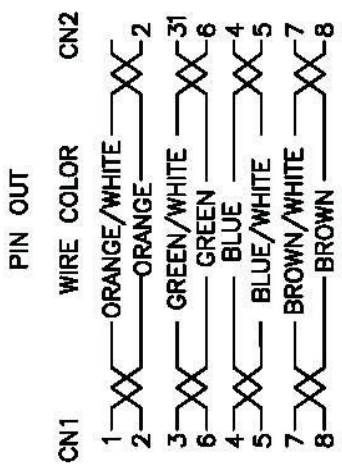

Datenblatt - Fiche technique - Data sheet

21.99.0254

VALUE UTP-Patchkabel Kat.6, LSOH, blau, 1,5 m

Cordon VALUE Cat.6 UTP LSOH, bleu, 1,5 m

VALUE UTP Cable Cat.6, halogen-free, blue, 1.5 m

ELECTRONIC TEST:
A.OPEN/SHORT/INTERMITTENCE: 100%.

Item no.	P.U. (pc./ctn.)	color	length
21.99.0201	200	Grey	1
21.99.0250	150	Grey	1.5
21.99.0202	150	Grey	2
21.99.0203	100	Grey	3
21.99.0205	70	Grey	5
21.99.0207	50	Grey	7
21.99.0210	40	Grey	10
21.99.1021	250	Red	0.5
21.99.1031	200	Red	1
21.99.0251	150	Red	1.5
21.99.1041	150	Red	2
21.99.1051	100	Red	3
21.99.1061	70	Red	5
21.99.1071	50	Red	7
21.99.1081	40	Red	10
21.99.1026	250	White	0.5
21.99.1036	200	White	1
21.99.0256	150	White	1.5
21.99.1046	150	White	2
21.99.1056	100	White	3
21.99.1066	70	White	5
21.99.1076	50	White	7
21.99.1086	40	White	10
21.99.1022	250	Yellow	0.5
21.99.1032	200	Yellow	1
21.99.0252	150	Yellow	1.5
21.99.1042	150	Yellow	2
21.99.1052	100	Yellow	3
21.99.1062	70	Yellow	5
21.99.1072	50	Yellow	7
21.99.1082	40	Yellow	10

Item no.	P.U. (pc./ctn.)	color	length
21.99.1025	250	Black	0.5
21.99.1035	200	Black	1
21.99.0255	150	Black	1.5
21.99.1045	150	Black	2
21.99.1055	100	Black	3
21.99.1065	70	Black	5
21.99.1075	50	Black	7
21.99.1085	40	Black	10
21.99.1024	250	Blue	0.5
21.99.1034	200	Blue	1
21.99.0254	150	Blue	1.5
21.99.1044	150	Blue	2
21.99.1054	100	Blue	3
21.99.1064	70	Blue	5
21.99.1074	50	Blue	7
21.99.1084	40	Blue	10
21.99.1023	250	Green	0.5
21.99.1033	200	Green	1
21.99.0253	150	Green	1.5
21.99.1043	150	Green	2
21.99.1053	100	Green	3
21.99.1063	70	Green	5
21.99.1073	50	Green	7
21.99.1083	40	Green	10
21.99.0200	250	Grey	0.5

Marking: UTP CAT6 NETWORKING CABLE LSOH 24AWGx4P ISOMEC 11801 & EN 50288 & ANSI/ITA-568-C.2 IEC 60332-1 IEC 60332-3C
MATERIAL LIST:

NO.	PKTS NAME	SPECIFICATION DESCRIPTION
①	CABLE	UTP [24AWG (CCA)*1PR]*4 LSOH OD:6.0±0.3mm
②	RJ45 CONNECTOR	RJ45,8P8C,TWO FORK GOLD PLATED CONTACTS 30", RJ45 PLUG WITH NOSE
③	MOLDING	MOLDING LSOH
④	Package	1PCS/blank Polybag + sticker, 10pcs/Big bag