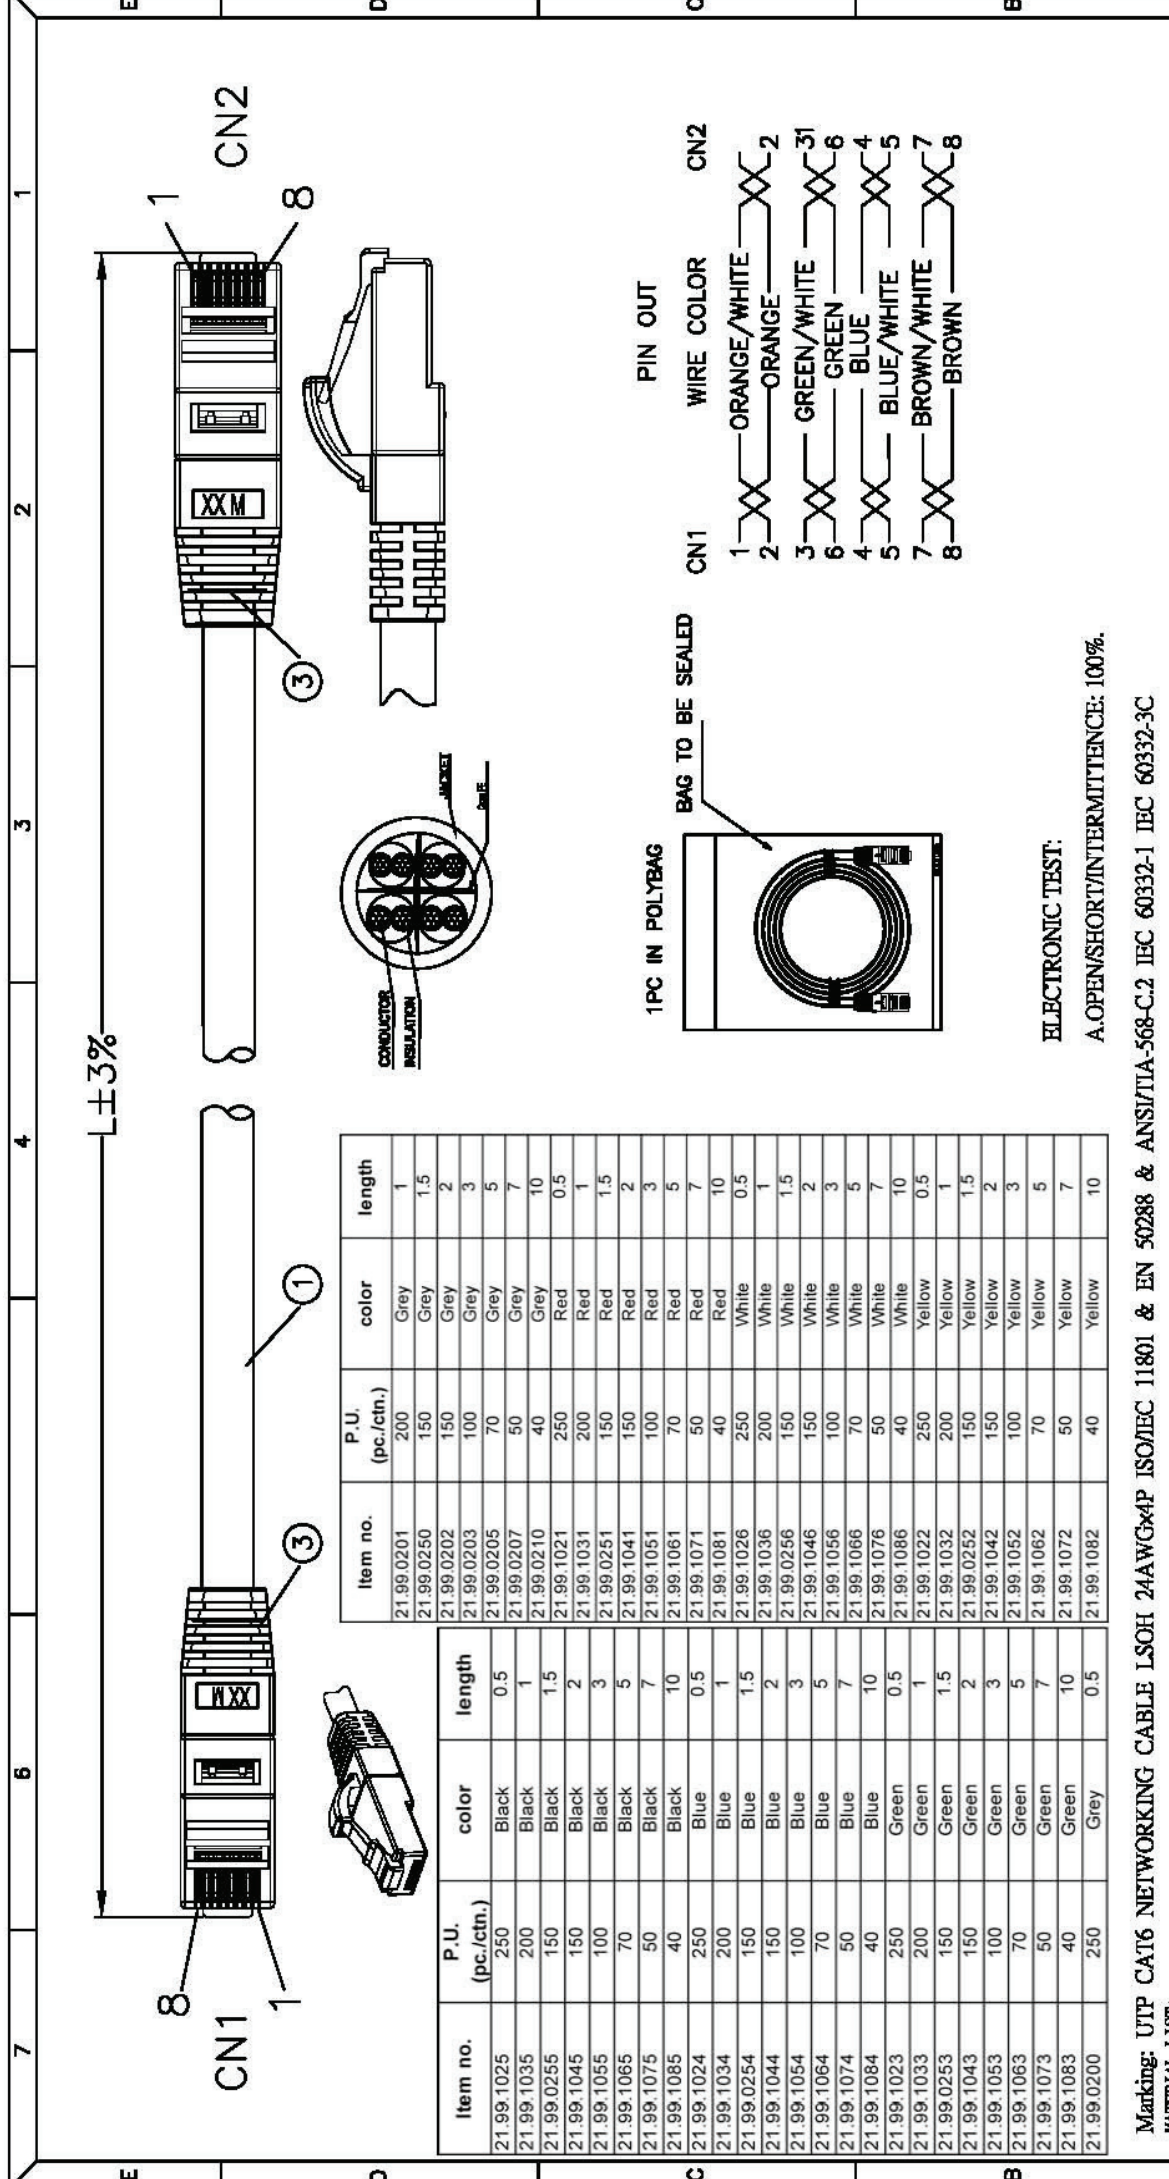

Datenblatt - Fiche technique - Data sheet

21.99.0254

VALUE UTP-Patchkabel Kat.6, LSOH, blau, 1,5 m

Cordon VALUE Cat.6 UTP LSOH, bleu, 1,5 m

VALUE UTP Cable Cat.6, halogen-free, blue, 1.5 m

ELECTRONIC TEST:
A.OPEN/SHORT/INTERMITTENCE: 100%.

Item no.	P.U. (pc./ctn.)	color	length
21.99.0201	200	Grey	1
21.99.0250	150	Grey	1.5
21.99.0202	150	Grey	2
21.99.0203	100	Grey	3
21.99.0205	70	Grey	5
21.99.0207	50	Grey	7
21.99.0210	40	Grey	10
21.99.1021	250	Red	0.5
21.99.1031	200	Red	1
21.99.0251	150	Red	1.5
21.99.1041	150	Red	2
21.99.1051	100	Red	3
21.99.1061	70	Red	5
21.99.1071	50	Red	7
21.99.1081	40	Red	10
21.99.1026	250	White	0.5
21.99.1036	200	White	1
21.99.0256	150	White	1.5
21.99.1046	150	White	2
21.99.1056	100	White	3
21.99.1066	70	White	5
21.99.1076	50	White	7
21.99.1086	40	White	10
21.99.1022	250	Yellow	0.5
21.99.1032	200	Yellow	1
21.99.0252	150	Yellow	1.5
21.99.1042	150	Yellow	2
21.99.1052	100	Yellow	3
21.99.1062	70	Yellow	5
21.99.1072	50	Yellow	7
21.99.1082	40	Yellow	10

Item no.	P.U. (pc./ctn.)	color	length
21.99.1025	250	Black	0.5
21.99.1035	200	Black	1
21.99.0255	150	Black	1.5
21.99.1045	150	Black	2
21.99.1055	100	Black	3
21.99.1065	70	Black	5
21.99.1075	50	Black	7
21.99.1085	40	Black	10
21.99.1024	250	Blue	0.5
21.99.1034	200	Blue	1
21.99.0254	150	Blue	1.5
21.99.1044	150	Blue	2
21.99.1054	100	Blue	3
21.99.1064	70	Blue	5
21.99.1074	50	Blue	7
21.99.1084	40	Blue	10
21.99.1023	250	Green	0.5
21.99.1033	200	Green	1
21.99.0253	150	Green	1.5
21.99.1043	150	Green	2
21.99.1053	100	Green	3
21.99.1063	70	Green	5
21.99.1073	50	Green	7
21.99.1083	40	Green	10
21.99.0200	250	Grey	0.5

Marking: UTP CAT6 NETWORKING CABLE LSOH 24AWGx4P ISOMEC 11801 & EN 50288 & ANSI/ITA-568-C.2 IEC 60332-1 IEC 60332-3C
MATERIAL LIST:

NO.	PKTS NAME	SPECIFICATION DESCRIPTION
①	CABLE	UTP [24AWG (CCA)*1PR]*4 LSOH OD:6.0±0.3mm
②	RJ45 CONNECTOR	RJ45,8P8C,TWO FORK GOLD PLATED CONTACTS 30", RJ45 PLUG WITH NOSE
③	MOLDING	MOLDING LSOH
④	Package	1PCS/blank Polybag + sticker, 10pcs/Big bag