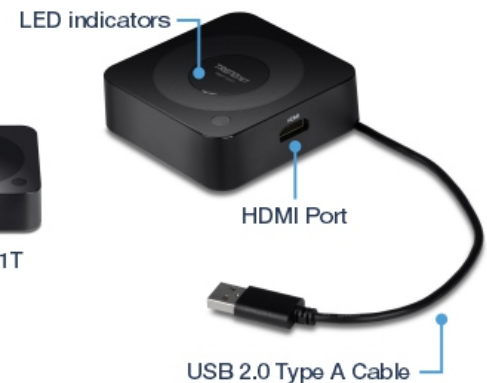

Plug and play

Connectez vos appareils au système de présentation WiFi en appuyant simplement sur un bouton.

SOLUTION RÉSEAUX

TWP-101R

TWP-101T

CARACTÉRISTIQUES

Partage d'écran WiFi

Partagez du contenu 4K en WiFi depuis vos ordinateurs, tablettes ou téléphones portables

Sans souci

Plus besoin d'être attaché au câble HDMI. Tout le monde peut prendre le contrôle en une seule pression

Compatible avec de multiples plateformes

Compatible avec Windows, Mac, Android et iOS

Plug and play