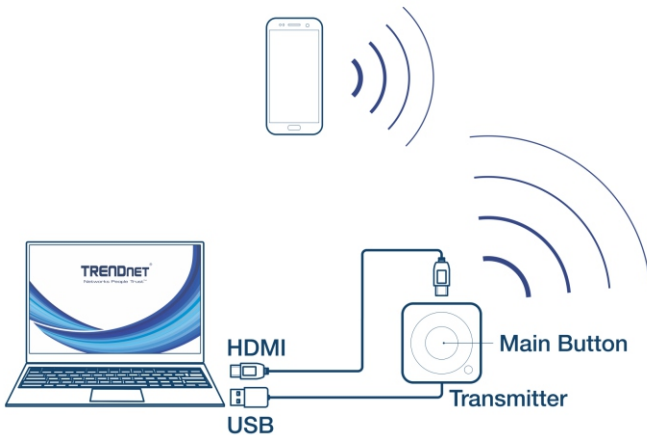

Le kit présentatrice WiFi 4K avec support audio de TRENDnet, modèle TWP-100R1K, est une solution de présentation WiFi fiable qui offre efficacité et clarté pour les réunions d'affaires, les salles de classe, les amphithéâtres et les foyers. Ce système de présentation WiFi prend en charge simultanément plusieurs dispositifs et est compatible avec de multiples plateformes. La configuration plug and play simple rend les présentations possibles en un seul clic. Le système de présentation WiFi TWP-100R1K reçoit des images de haute qualité sur plusieurs types de dispositifs (ordinateur de bureau, ordinateur portable, tablette et téléphone). La solution de présentation WiFi de TRENDnet est idéale pour une utilisation professionnelle ou domestique.

Extension HDMI sans fil

Prolongez votre connexion HDMI sans fil depuis vos ordinateurs, tablettes ou téléphones portables vers un téléviseur ou un projecteur HDMI.

Plateformes multiples

Cette solution de présentation WiFi est compatible avec Windows, Mac, Android et iOS.

Plug and play

Connectez vos appareils au système de présentation WiFi en appuyant simplement sur un bouton.

SOLUTION RÉSEAUX

TWP-101R

TWP-101T

CARACTÉRISTIQUES

Partage d'écran WiFi

Partagez du contenu 4K en WiFi depuis vos ordinateurs, tablettes ou téléphones portables

Sans souci

Plus besoin d'être attaché au câble HDMI. Tout le monde peut prendre le contrôle en une seule pression

Compatible avec de multiples plateformes

Compatible avec Windows, Mac, Android et iOS

Plug and play