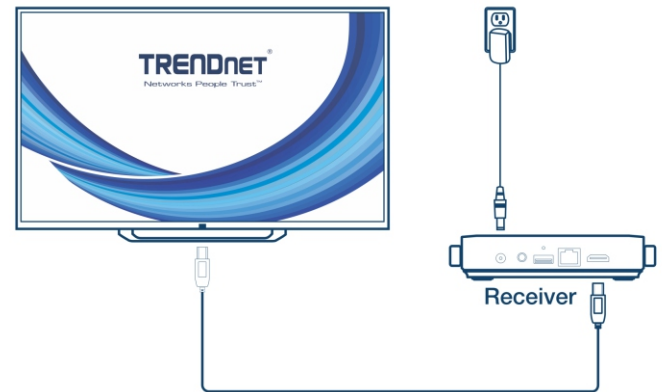

SOLUTION RÉSEAUX

TWP-101R