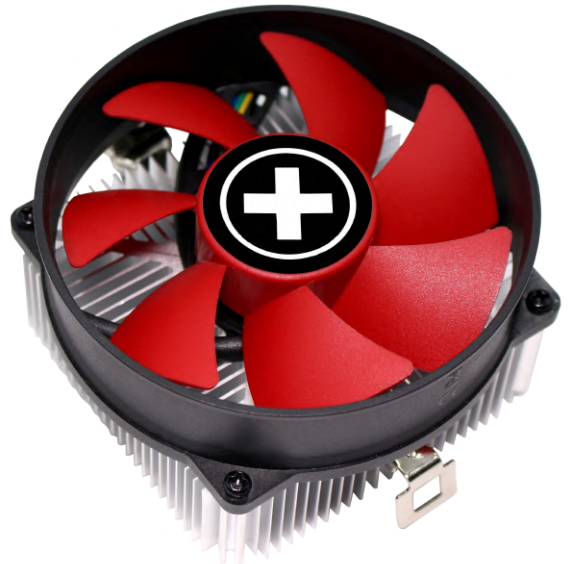

## Performance C Serie

### AMD CPU Koeler A250PWM

De A250 PWM van Xilence, bekend om zijn stille werking. PC componenten en uitstekende prijs-kwaliteitverhouding, zorgt voor efficiënte koeling van krachtige CPU's met zijn hoge luchtdoorlaat. De rode 92mm ventilator is extreem stil dankzij Hydro Bearing en PWM controle. De koeler is geschikt voor alle huidige AMD Socket AM5/AM4. Het Easy Clip-systeem zorgt voor de gemakkelijkste bediening en installatie.

### Product specificaties

- Stille, vloeistofgelagerde 92mm PWM-ventilator
- Lichtgewicht aluminium koellichaam voor weinig ruis
- Eenvoudige en snelle montage dankzij Easy-Clip-System
- Geschikt voor AMD Socket AM5/AM4
- Inclusief thermische verbinding