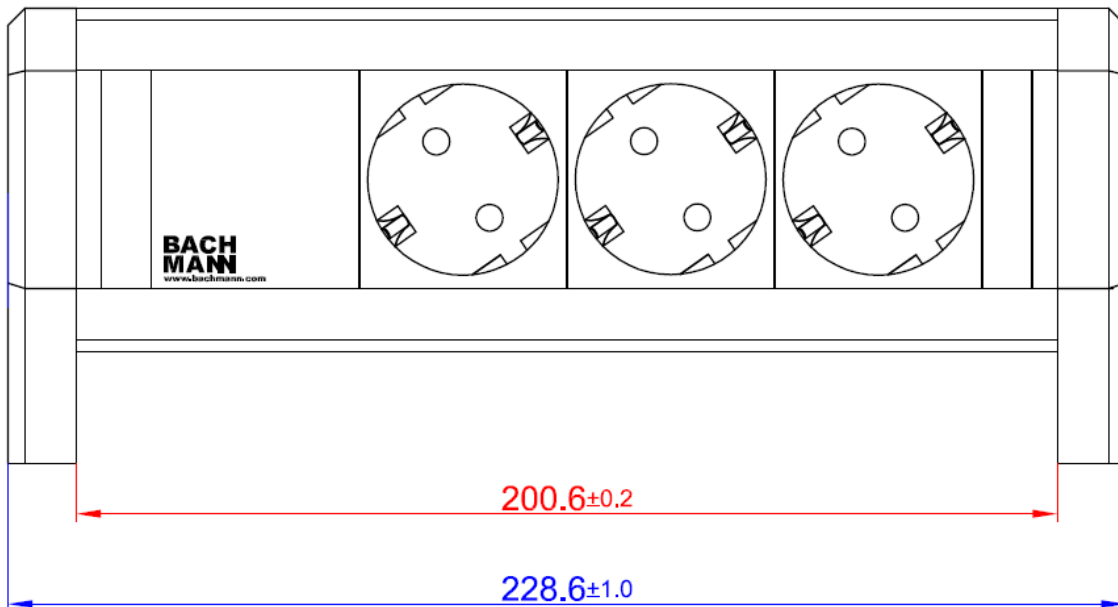

Skizze / Bild

DESK 3xSchutzkontaktsteckdosen Stromein- und ausgang GST18	DESK 3xGerman type sockets power in- and output GST18
Steckdosen: <ul style="list-style-type: none"> Nach IEC 60884, VDE 0620-1 2-polig mit Schutzkontakt, mit erhöhtem Berührungsschutz 16A/3680W, AC250V, IP20, 35° Schwarz 	Steckdosen: <ul style="list-style-type: none"> According IEC 60884, VDE 0620-1 2-pole with earthing contact, incl. enhanced touch protection 16A/3680W, AC250V, IP20, 35° Black
Anschluss: <ul style="list-style-type: none"> Nicht wiederanschließbar, Endkappen genietet Stromein- und Ausgang GST18 Buchse schwarz 	Connection: <ul style="list-style-type: none"> Non-rewireable, riveted endcaps Power in- and output GST18 black
Befestigung: <ul style="list-style-type: none"> Über Haltewinkel 	Mounting: <ul style="list-style-type: none"> Via holding flanges
Material: <ul style="list-style-type: none"> Kunststoff: PA6 GF 30 V1 , Glühdraht-Prüfung bis 850°C Profil: eloxiertes Aluminium 	Material: <ul style="list-style-type: none"> Plastic: PA6 GF 30 V1, glow wire resistant up to 850°C Profile: Aluminum anodized
Abmessungen: <ul style="list-style-type: none"> Gemäß Zeichnung 	Measurements: <ul style="list-style-type: none"> According to drawing
Lieferform: <ul style="list-style-type: none"> In Kartonbox verpackt 	Packing: <ul style="list-style-type: none"> In carton box
Lieferumfang: <ul style="list-style-type: none"> 1x Steckdosenleiste 	Extent of delivery: <ul style="list-style-type: none"> 1x socket strip