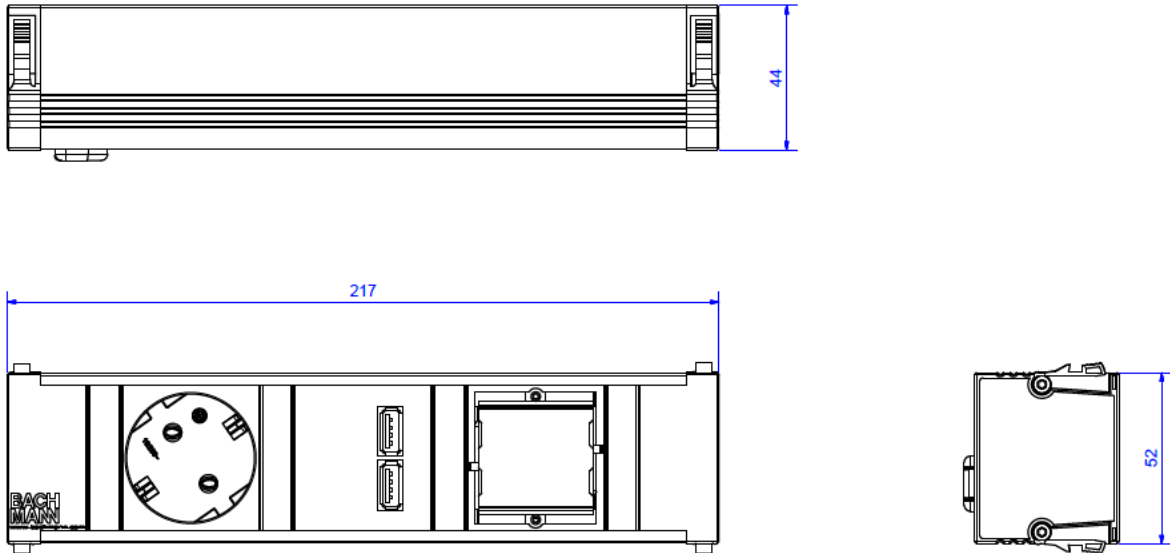

Skizze / Bild

<p>Coni 1xSchuko 1xABD 1xUSB Doppelcharger mit 0,2m H05VV-F3G1,5mm² mit GST18i3 Steckverbinder</p> <p>Steckdosen:</p> <ul style="list-style-type: none"> Nach IEC 60884, VDE 0620-1 2-polig mit Schutzkontakt, mit Kinderschutz 16A/3680W, AC250V, IP20, 35° schwarz <p>USB Charger:</p> <ul style="list-style-type: none"> 3,1A / 5VDC Doppelcharger <p>Custom Module:</p> <ul style="list-style-type: none"> 1x ABD für Custom Module <p>Anschluss:</p> <ul style="list-style-type: none"> Stromeingang 0,2m H05VV-F3G1,5mm² Leitung und GST18i3 Steckverbinder <p>Profil:</p> <ul style="list-style-type: none"> ALU eloxiert <p>Kunststoff:</p> <ul style="list-style-type: none"> PA 6 GF, schwarz, Glühdrahtprüfung bis 850°C <p>Endkappen:</p> <ul style="list-style-type: none"> Genietet, nicht wiederanschließbar <p>Abmessungen (Länge x Breite x Höhe) in mm:</p> <ul style="list-style-type: none"> Gemäß Zeichnung <p>Lieferform:</p> <ul style="list-style-type: none"> Im Polybeutel verpackt <p>Lieferumfang:</p> <ul style="list-style-type: none"> 1x Steckdoseneinheit Coni 	<p>Coni 1xSchuko 1xcover for Custom Modules with 0,2m H05VV-F3G1,5mm² with GST18i3 connector</p> <p>Sockets:</p> <ul style="list-style-type: none"> According IEC 60884, VDE 0620-1 2-pole with earthing contact, incl. child protection 16A/3680W, AC250V, IP20, 35° Black <p>USB Charger:</p> <ul style="list-style-type: none"> 3,1A / 5VDC Double charger <p>Custom Module:</p> <ul style="list-style-type: none"> 1x cover for custom modules <p>Connection:</p> <ul style="list-style-type: none"> Power input 0,2m H05VV-F3G1,5mm² and GST18 plug <p>Profile:</p> <ul style="list-style-type: none"> aluminum anodized <p>Plastic material:</p> <ul style="list-style-type: none"> PA 6 GF, black, glow wire resistant up to 850°C <p>Endcaps:</p> <ul style="list-style-type: none"> With rivets, non rewirable <p>Measurements (length x width x height):</p> <ul style="list-style-type: none"> According to drawing <p>Packing:</p> <ul style="list-style-type: none"> In polybag <p>Extent of delivery:</p> <ul style="list-style-type: none"> 1x PDU CONI
--	---