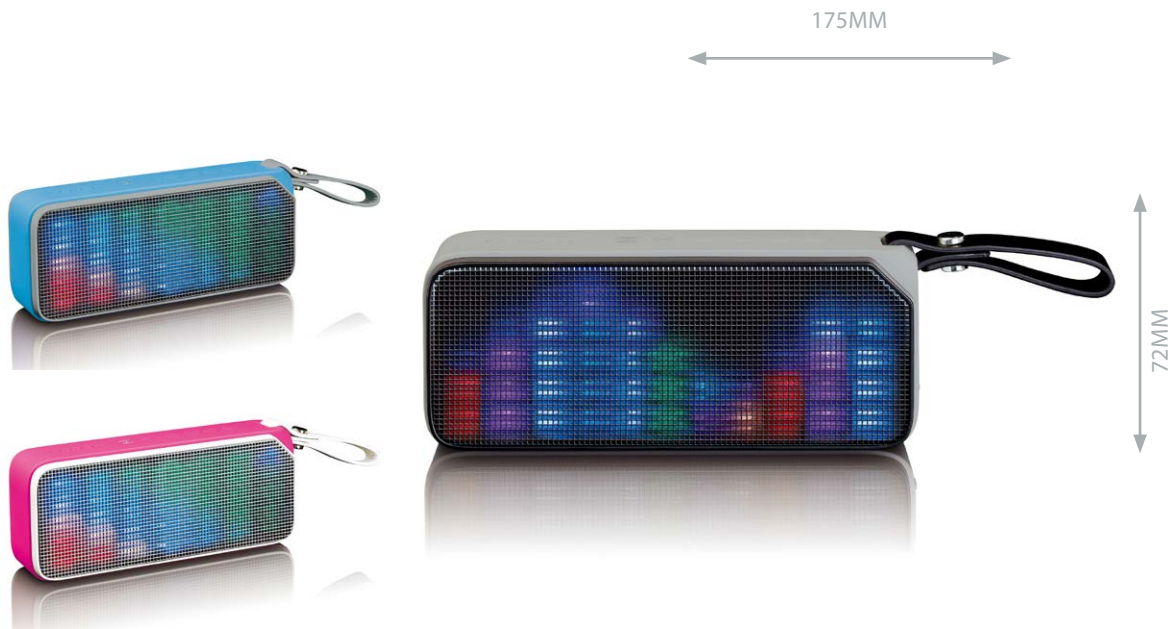

BT-191

Bluetooth® Stereo Speaker with Party Lights

5 DIFFERENT COLOR PATTERNS

EN

- Bluetooth® Stereo Speaker with Party Lights
- NFC pairing
- Output power : 7 Watt (RMS)
- Built-in 2 speakers
- Integrated Lithium rechargeable battery (Lithium 3.7V 2600mAh)
- Battery capacity : max. 8 hours at 50% volume
- 5 different color patterns
- Product with hand belt
- Splash proof
- Included : Micro USB cable
- Connection : AUX input 3,5mm

DE

- Bluetooth® Stereo Lautsprecher mit Partylight
- NFC-Funktion
- 2 eingebaute Lautsprecher
- Ausgangsleistung: 7 Watt (RMS)
- Integrierter (Lithium Polymer) Akku (Lithium 3.7V 2600mAh)
- Akkulaufzeit: Maximal 8 Stunden bei 50% Lautstärke
- 5 verschiedene Lichteffekte
- Mit Trageschleife
- Spritzwassergeschützt
- inklusive: Micro USB-Kabel
- Anschlüsse: AUX-Eingang 3,5 mm

NL

- Bluetooth® Stereo speaker met disco licht
- NFC pairing
- Uitgangsvermogen: 7 Watt (RMS)
- 2 ingebouwde luidsprekers
- Ingebouwde oplaadbare accu (Lithium 3.7V 2600mAh)
- Batterijduur: max. 8u. bij 50% van volume
- 5 kleurpatronen in te stellen
- Voorzien van handriem
- Spatwaterdicht
- Inclusief: Micro USB Kabel
- Aansluiting: AUX ingang 3,5 mm

FR

- Enceinte Bluetooth® stéréo et avec jeux de lumières
- Connexion rapide grâce au NFC
- 2 haut-parleurs intégrés
- Puissance: 7 watts rms
- Batterie rechargeable intégrée (Lithium Polymère 3.7V 2600mAh)
- Autonomie de la batterie: max. 8h. à 50% du volume
- 5 jeux de lumières différents
- Dragonne de transport
- Protection contre les éclaboussures
- Inclus: câble micro USB
- Connexion: entrée audio de 3,5 mm