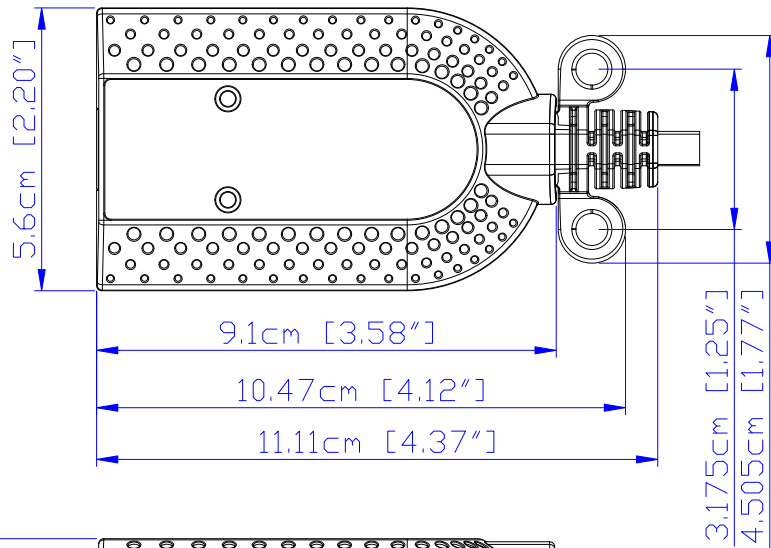

2.115cm [0.83"]

**ATEN**

**KA7169**