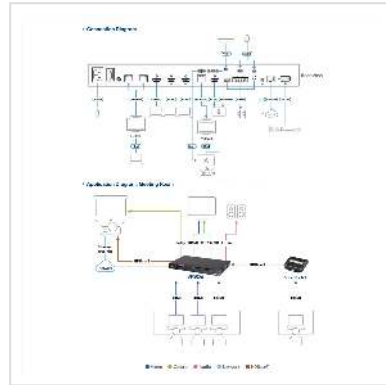

ATEN VP3520 5 x 2 True 4K Seamless Presentation Matrix Switch

Artikelnummer	14.01.7260
Hersteller	ATEN
Hersteller-Art.-Nr.	VP3520
EAN (Einzelstück)	4710469341229

Seamless Switch, bietet eine sekundengenaue Umschaltung für kontinuierliche Videoströme, Echtzeitumschaltung und stabile Signalübertragungen

Der ATEN VP3520 ist ein Multi-in-One-Präsentationsmatrix-Switch, der einen Video Matrix Switch, einen 4K-Scaler, einen HDBaseT-Extender und Audio-DSP-Funktionen in einem kompakten Gerät integriert, das sich leicht unter einem Tisch oder in einem Rack montieren lässt. Der VP3520 nahtlose Präsentationsmatrix-Switch mit Steuerung verfügt über die True 4K-Videoauflösungen von 4096 x 2160 / 3840 x 2160 @ 60 Hz (4:4:4) und HDR-Technologie, die kristallklare Bilder auf zwei Bildschirmen garantiert. Der VP3520, der 4K @ 60 Hz, HDMI und HDCP 2.2 unterstützt, verfügt über Seamless Switch™, das eine FPGA-Matrixarchitektur verwendet, die kontinuierliche Videoströme, Echtzeitsteuerung und stabile Signalübertragungen gewährleistet. Mit einem integrierten leistungsstarken 4K-Scaler wandelt der VP3520 problemlos verschiedene Eingangsaupflösungen in verschiedene Ausgangsbildschirmauflösungen um und bietet den Zuschauern die beste Video- und Bildqualität auf beiden Bildschirmen.

- Flexible Steuerungsmethoden – ausgelöst durch Quellenerkennung oder 4 Funktionstasten auf der Vorderseite
- Unterstützt 5 Multiformat-Eingänge – 3 HDMI, 2 HDBaseT
- Hervorragende Videoqualität – True 4K-Auflösungen bis zu 4096 x 2160 @ 60 Hz (4:4:4) (HDMI) / 4096 x 2160 @ 60 Hz (4:2:0) (HDBaseT)
- Unterstützt 4K HDR
- Seamless Switch
- Automatische Umschaltung – erkennt automatisch eine neue Quelle und schaltet auf diese