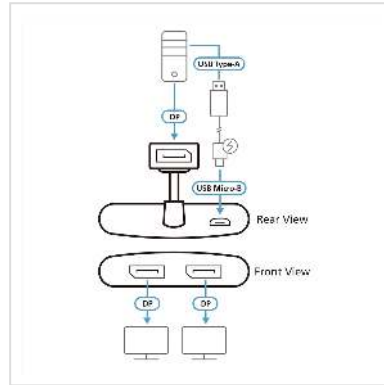

# ATEN VS92DP 2-Port True 4K DisplayPort Splitter mit MST Hub

<b>Artikelnummer</b>	14.01.7229
<b>Hersteller</b>	ATEN
<b>Hersteller-Art.-Nr.</b>	VS92DP
<b>EAN (Einzelstück)</b>	4710469340475

## Übertragung von hochauflösendem Video an zwei verschiedene Standorte ohne Qualitätsverlust

Der ATEN VS92DP 2-Port True 4K DisplayPort MST Hub wurde mit Blick auf eine günstige und dennoch fortschrittliche DisplayPort MST Lösung entwickelt und ermöglicht die Übertragung von hochauflösendem Video an zwei verschiedene Standorte ohne Qualitätsverlust. Die Produktivität wird durch die Funktion erhöht, die den Anschluss von bis zu zwei Displays an einen Windows-basierten Laptop / PC ermöglicht. Benutzer können das gleiche Bild ebenso auf zwei Displays spiegeln oder unabhängige Inhalte auf jedem Display für Multitasking anzeigen.

- Sendet eine True 4K Quelle an zwei DisplayPort Displays gleichzeitig
- Unterstützt Single Stream Transport (SST) und Multi Stream Transport (MST) Modus
- Unterstützt 4K Auflösung für Dual-Ausgang - bis zu 3840 x 2160 bei 30 Hz (4:4:4)
- DisplayPort 1.2; HDCP 1.3 konform
- Bietet Dolby TrueHD und DTS-HD Master 7.1 Audiokanal
- Hochwertiges und langlebiges Aluminiumgehäuse

## Technische Daten

Hersteller	ATEN
Produktgruppe	Splitter und Selektoren
Produkttyp	DP-Video-Splitter
Farbe	schwarz
Länge	0.15 m
Lieferumfang	1x VS92DP 2-Port True 4K DisplayPort MST Hub, 1x USB Typ-A auf USB Micro-B Kabel, 1x Bedienungsanleitung
Schnittstelle	DP
Eingänge	1
Ausgänge	2
Max. Distanz	15 cm
Eingänge Video	1x DP Stecker
Ausgang Video	2x DP Buchse
Max. Auflösung (nom.)	Max 3m bei 3840x2160 bei 60 Hz (4:4:4) - Einzelausgang, Max 3m bei 3840x2160 bei 30 Hz (4:4:4) - Doppelausgang
Max. Auflösung	3840 x 2160 @60Hz (4K, UHD-1)
Abmessungen (HxBxT)	15 x 60 x 88 mm
Höhe	15 mm
Breite	60 mm
Tiefe	88 mm
Gewicht	90 g
Verpackungshöhe	160 mm
Verpackungsbreite	70 mm
Verpackungstiefe	130 mm
Paketgewicht	0.198 kg