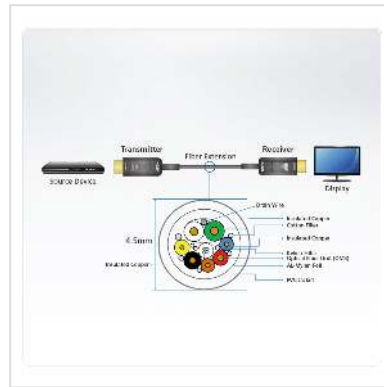

ATEN VE781030 HDMI Aktives Optisches Kabel True 4K 30m

Artikelnummer	14.01.7168
Hersteller	ATEN
Hersteller-Art.-Nr.	VE781030
EAN (Einzelstück)	4719264649462

Aktive optische HDMI-Verlängerung

Das ATEN VE781030 True 4K HDMI 2.0 Aktive Optische Kabel nutzt die AOC Technologie, welche eine Umwandlung zwischen Eingangssignalen und optischen Signalen für Datenübertragungen mit optimaler hoher Bandbreite ermöglicht. Die EMI-resistenten optischen Kabel sind in einer Länge von 30 M mit voller Unterstützung von True 4K Auflösungen erhältlich. Es ist voll kompatibel mit den HDCP 2.2 Standards und erfüllt die HDMI 2.0 Spezifikationen einschließlich 3D, Deep Color und Datenraten bis zu 18 Gbps. Durch die Unterstützung von Dolby True HD und DTS-HD Master Audio garantieren die optischen Kabel eine verlustfreie Audiosignalübertragung. Daher ist das optische VE781030 Kabel eine ideale Lösung, um die Reichweite Ihrer Digitalen Beschilderung in einer Vielzahl von Umgebungen wie Verkehrsstationen, Einkaufszentren und Krankenhäusern zu erhöhen.

Technische Daten

Hersteller ATEN

Produktgruppe	Multimedia
Produkttyp	HDMI-Verlängerung
Farbe	schwarz
Länge	30 m
Lieferumfang	1x VE781030 30 M True 4K HDMI 2.0 Aktives Optisches Kabel 1x Installationshinweis
Schnittstelle	HDMI
Max. Distanz	30 m
Eingänge Video	1 x HDMI-Typ-A-Stecker (schwarz)
Eingänge Audio	1 x HDMI-Typ-A-Stecker (schwarz)
Ausgang Video	1 x HDMI-Typ-A-Stecker (schwarz)
Ausgang Audio	1 x HDMI-Typ-A-Stecker (schwarz)
Max. Auflösung (nom.)	Bis zu 4096 x 2160 / 3840 x 2160 bei 60 Hz (4:4:4) / 30 m
Gewicht	0.9 kg
Verpackungshöhe	80 mm
Verpackungsbreite	240 mm
Verpackungstiefe	230 mm
Paketgewicht	1.199 kg