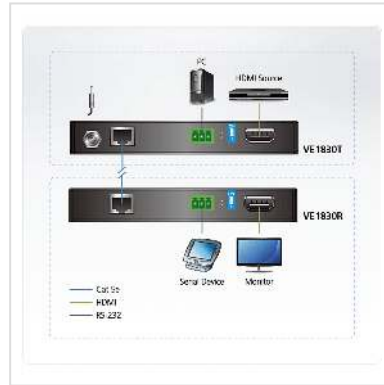

# ATEN VE1830 4K HDMI HDBaseT Lite Extender

<b>Artikelnummer</b>	14.01.7144
<b>Hersteller</b>	ATEN
<b>Hersteller-Art.-Nr.</b>	VE1830
<b>EAN (Einzelstück)</b>	4719264642630

## True 4K HDMI HDBaseT-Lite Extender (True 4K bei 35 m) (HDBaseT Klasse B) - Verlängert ein True 4K HDMI Signal auf bis zu 35 m über ein einzelnes Cat 5e/6 Kabel

Der VE1830 True 4K HDMI HDBaseT-Lite Extender bietet mit seinem hochwertigen Sender VE1830T und Empfänger VE1830R große Flexibilität bei der professionellen A/V-Installation. Dank der HDBaseT™ Technologie überträgt der VE1830 True 4K HDMI Signale bis zu 35 m mit einem einzigen Cat 5e/6 Kabel. Dieser HDBaseT-Lite Extender unterstützt HDCP 2.2 und erfüllt die HDMI 2.0a Spezifikationen (3D, Deep Color, 4k), um eine visuell verlustfreie hohe Video- und Bildqualität zu gewährleisten. Zusätzlich verfügt er über PoC (Power over Cable), welches das Empfangsgerät von der Senderseite aus mit Strom versorgen kann. Der VE1830 bietet eine einfach zu bedienende und kostengünstige Lösung für professionelle A/V Installationen, die eine hervorragende HDMI Videoqualität erfordern, z.B. in digitalen Klassenzimmern, Videokonferenzräumen und im Heimkino

- HDMI 2.0a (3D, Deep Color, True 4K); HDCP 2.2 konform
- Hervorragende Videoqualität
- Verlängert True 4K HDMI Signale (3840 x 2160 bei 60 Hz 4:4:4) um bis zu 35 m
- Verlängert Full HD 1080p Signale um bis zu 70 m
- Unterstützt HDR10+
- Unterstützt PoC (Power over Cable) – das VE1830T Gerät versorgt das VE1830R Gerät mit Strom
- Verfügt über eine serielle RS-232 Schnittstelle zum Anschluss von Peripheriegeräten wie Touchscreens und Barcodescannern
- Plug-and-Play
- Kompakte Größe zur Platzersparnis