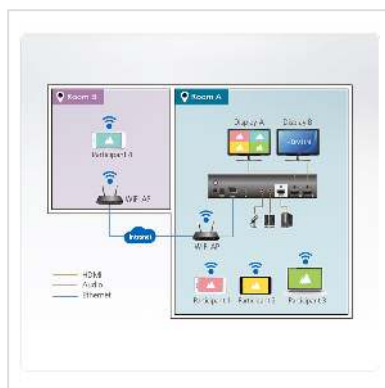

# ATEN VP2120 Seamless Präsentation Switch mit Quad View

<b>Artikelnummer</b>	14.01.7130
<b>Hersteller</b>	ATEN
<b>Hersteller-Art.-Nr.</b>	VP2120
<b>EAN (Einzelstück)</b>	4719264649165

**Der ATEN VP2120 Seamless Presentation Switch integriert Video Matrix Switch, AV-Streaming, Audiomischung und kollaborative Funktionen in einem kompakten Gerät. Mit einem HDMI-Eingang, zwei HDMI-Ausgängen und vier bidirektionalen Streaming-Kanälen ermöglicht der VP2120 die Zusammenarbeit mit BYOD für effizientere und produktivere Meetings in kleinen und mittleren Besprechungszimmern.**

- Simultanes bidirektionales Multistreaming

Beschleunigen Sie die Zusammenarbeit durch bidirektionales Streaming von Inhalten von bis zu 4 Teilnehmern gleichzeitig. Klicken Sie auf die Schaltfläche Freigabe starten, um Präsentationsinhalte von Ihrem Laptop oder mobilen Gerät zu streamen, oder auf Live gehen, um Präsentationsinhalte in Echtzeit an Teilnehmer in verschiedenen Räumen oder separaten Etagen zu streamen.

- Flexibilität bei der Vierfachansicht mit automatischem Layout

Der integrierte Multiview-Modus ermöglicht die Anzeige von bis zu 4 gestreamten Quellen in Vierfachansicht auf einem einzigen Bildschirm und kann sein Layout dynamisch an die Anzahl der verfügbaren Quellen anpassen. Die Teilnehmer können eine Streaming-Eingangsquelle auswählen, um sie zu vergrößern und im Vollbildmodus darzustellen, was die Flexibilität der spontanen Anpassung der Präsentation an die Bedürfnisse schnelllebiger Diskussionen erhöht.