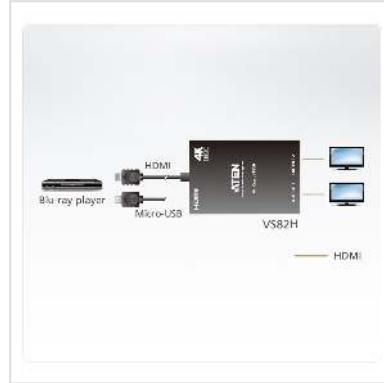

ATEN VS82H 2-Port HDMI Splitter True 4K

Artikelnummer
Hersteller
Hersteller-Art.-Nr.

14.01.7127
ATEN
VS82H

2-Port True 4K HDMI Splitter - Sendet eine True 4K Quelle an zwei HDMI Displays gleichzeitig

Der ATEN VS82H Splitter bietet Ihnen eine hervorragende Videoauflösung von True 4K und verlustfreie Qualität, wenn Sie eine Quelle für digitales HD Video an zwei Displays senden. Er unterstützt HDMI-fähige Geräte von DVD-Playern, Satelliten Set-Top Boxen bis hin zu allen HDMI-Displays.

Der VS82H ist nicht nur HDCP 2.2-konform, sondern verfügt auch über eine automatische EDID Erkennung, die dem Benutzer stets die beste Auflösung auf verschiedenen Bildschirmen bietet. Zusammen mit der Unterstützung für Dolby TrueHD und DTS HD Master 7.1 Audiokanal sorgt der VS82H für eine verzerrungsfreie und hervorragende Audioqualität. Der VS82H ist zudem ein Splitter mit Bus-Stromversorgung, der direkt von einem über den Micro USB-Anschluss angeschlossenen Gerät geladen werden kann. Die Kombination der oben genannten Funktionalitäten bietet Ihnen eine effektive Lösung für private, geschäftliche, pädagogische und kommerzielle Anwendungen.

Technische Daten

Hersteller	ATEN
Produktgruppe	Splitter und Selektoren
Produkttyp	HDMI-Video-Splitter
Farbe	schwarz
Lieferumfang	1x VS82H 2-Port True 4K HDMI Splitter 1x 2X-VS82H Micro-USB Kabel 1x Bedienungsanleitung
Schnittstelle	HDMI
Eingänge	1
Ausgänge	2
Eingänge Video	1x HDMI Buchse
Ausgang Video	2x HDMI Buchse
Max. Auflösung (nom.)	Bis zu 4096 x 2160 / 3840 x 2160 bei 60 Hz (4:4:4)
Abmessungen (HxBxT)	150 x 60 x 880 mm
Netzteil	Nein
Höhe	150 mm
Breite	60 mm
Tiefe	880 mm
Gewicht	90 g