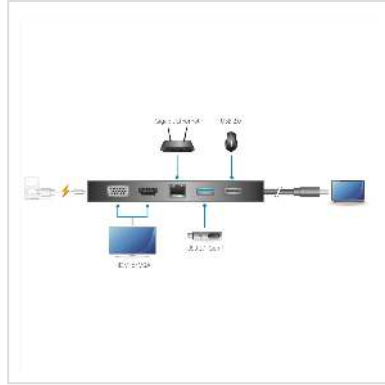

ATEN UH3236 USB-C Multiport Mini Dock mit Power Passthrough

Artikelnummer	14.01.7054
Hersteller	ATEN
Hersteller-Art.-Nr.	UH3236

Das UH3236 verbindet einen USB-C-fähigen Computer mit bis zu 5 Peripherieanschlüssen, darunter USB 2.0 Typ-A, USB 3.1 Gen 1 Typ-A, Gigabit LAN, HDMI und VGA, über ein einziges USB-C Kabel. Das UH3236 leitet Videos von einem Quellcomputer über ein einziges Kabel an einen 4K HDMI (3840 x 2160 bei 30 Hz) oder VGA (1920 x 1200 bei 60 Hz) Monitor weiter.

Dieses Dock verfügt über einen USB 3.1 Gen 1 Typ-A Anschluss für 5 Gbit/s Hochgeschwindigkeits-Datenübertragungen und einen USB 2.0 Typ-A Anschluss für die Tastatur- und Mausnutzung. Das UH3236 unterstützt auch USB-C Power Delivery Passthrough bis zu 60 W, d.h. er kann Ihre Laptops über ein USB-C Netzteil mit PD-Profilspezifikationen von 5 V, 9 V, 12 V, 15 V, 20 V versorgen.

Mit dem UH3236 können Benutzer Platz sparen, die Konnektivität der Geräte erweitern und eine personalisierte Desktop Umgebung schaffen. Dieses leistungsstarke und vielseitige Dock bietet eine perfekte tragbare Lösung für den Anschluss mehrerer Quellen an einen USB-C-fähigen Computer.

Technische Daten

Hersteller	ATEN
Produktgruppe	Adapter, Terminatoren, Konverter
Produkttyp	USB-DisplayPort Adapter
Farbe	schwarz
Lieferumfang	1x USB-C Multiport Mini Dock mit Power Passthrough, 1x Benutzeranleitung
Anschlüsse Seite 1 (PC)	USB-C Buchse
Anschlüsse Seite 2 (Peripherie)	1x USB3.1 Buchse, 1x USB2.0 Buchse, 1x HDMI Buchse, 1x VGA Buchse, 1x Gigabit Ethernet Buchse,
Seite 1 Typ des Anschlusses	USB Typ C (USB-C)
Seite 1 Art des Anschlusses	Weiblich (Buchse)
Seite 2 Typ des Anschlusses	HDMI Typ A
Seite 2 Art des Anschlusses	Weiblich (Buchse)
Abmessungen (HxBxT)	1,6 x 5,5 x 14cm
Material	Kunststoff
Höhe	1.6 cm
Breite	5.5 cm
Tiefe	14 cm
Gewicht	0.08 kg