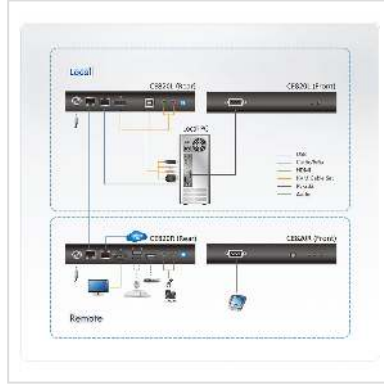

ATEN CE820 USB HDMI HDBaseT 2.0 KVM Extender

Artikelnummer	14.01.6978
Hersteller	ATEN
Hersteller-Art.-Nr.	CE820
EAN (Einzelstück)	4719264646294

USB HDMI HDBaseT™ 2.0 KVM Extender (4K bei 100 m)

Der ATEN CE820 USB HDMI HDBaseT™ 2.0 KVM Extender integriert die neuesten HDBaseT™ 2.0 Technologien, um 4K HDMI Video, Stereo Audio, USB, Ethernet und RS-232 Signale bis zu 100 Meter mit einem Cat 6 Kabel zu liefern. Das HDBaseT™ 2.0 garantiert die zuverlässigste Übertragung auf dem Markt und ermöglicht eine lange Reichweite, die Full HD 1080P Signale bis zu 150 Meter verlängert. Mit einer einfachen Kabelinstallation die verschiedene Signale unterstützt, ist der CE820 ideal für Anwendungen, bei denen ein komfortabler Fernzugriff erforderlich ist – z.B. in Transportleitstellen, medizinischen Einrichtungen, Industrielagern und erweiterten Arbeitsstationen.

- Unterstützt HDBaseT™ 2.0 Technologie: Erweitert Video-, Audio-, USB-, RS-232- und Ethernet-Signale über ein einziges Cat 6/6a-Kabel/2L-2910 Cat 6 Kabel, Verbesserte Bitfehlererkennung und -korrektur, um Signalstörungen bei hochwertigen Videoübertragungen zu widerstehen, Statuserkennung und LED-Anzeige für HDBaseT™ Signalübertragung auf dem Remote Gerät
- EDID Buffer für flüssiges Einschalten und Anzeige in höchster Qualität
- HDMI (3D, Deep Color, 1080P, 4K); HDCP 2.2 kompatibel
- Übertagende Videoqualität über lange Distanzen: HDBaseT™ Standardmodus bis zu 4K bei 100 m (Cat 6/6a), HDBaseT™ Lange Reichweite Modus bis zu 1080P bei 150 m
- Lange Reichweite Modus Schalter – schaltet zwischen HDBaseT™ Standard und Lange Reichweite Modus um
- Unterstützt individuelle 2-Kanal Stereo Audio und USB 2.0 Full Speed Ports
- Unterstützt PC Aufwachfunktion über eine einzige Drucktaste
- Integrierter 8 KV/15 KV ESD Schutz (Berührungsspannung 8 KV; Luftspannung 15 KV)