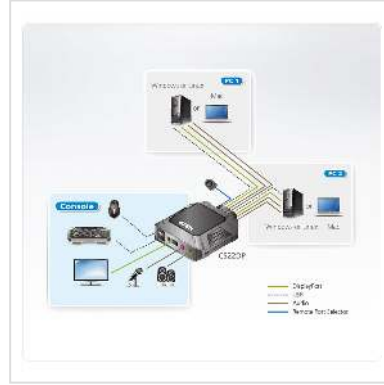

# ATEN CS22DP 2-Port USB DisplayPort KVM Switch

<b>Artikelnummer</b>	14.01.6894
<b>Hersteller</b>	ATEN
<b>Hersteller-Art.-Nr.</b>	CS22DP
<b>EAN (Einzelstück)</b>	4719264645525

## 2-Port USB DisplayPort Kabel KVM Switch mit Remote-Port-Wähler

Der CS22DP 2-Port USB DisplayPort Kabel KVM Switch ist ein Steuergerät, das den Zugriff auf zwei Computer von einer einzigen USB- und DisplayPort-Konsole (Tastatur, Video und Maus) mit Audio ermöglicht. Mit dem CS22DP können Sie schnell und mühelos zwischen zwei DisplayPort Computern wechseln, indem Sie eine komfortable Remote Port Wahltaste verwenden.

Der CS22DP unterstützt Multiplattform-Operationen, mit denen Sie zwischen zwei PCs wechseln können, die verschiedene Betriebssysteme betreiben. Darüber hinaus ermöglicht das kompakte Design eine effiziente und aufgeräumte Installation und bietet eine ideale platzsparende Lösung, um Ihren Schreibtisch gut organisiert zu halten.

- Eine KVM Konsole steuert zwei USB DisplayPort Computer
- Überlegene Videoqualität – bis zu 4096 x 2160 @ 30Hz
- Computerauswahl über Remote-Port-Wähler
- Unterstützt Dual-Modus DisplayPort (DP++) zur direkten Ausgabe von Single-Link HDMI- und/oder DVI-Signalen über einen extern betriebenen DisplayPort-auf-HDMI/DVI DP++ Adapter
- Unterstützt Mikrofon und Lautsprecher
- Die USB-Ports können für USB-Peripherie-Freigabe verwendet werden\*\*