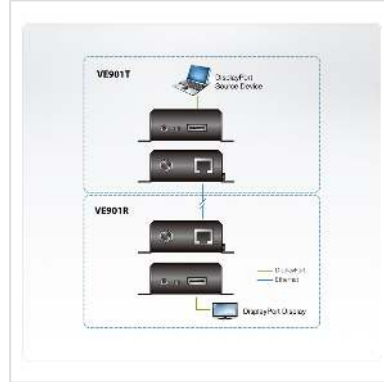

ATEN VE901 DisplayPort HDBaseT Lite Extender

Artikelnummer	14.01.6861
Hersteller	ATEN
Hersteller-Art.-Nr.	VE901
EAN (Einzelstück)	4719264645204

HDBaseT Konnektivität - erweitert eine DisplayPort Verbindung bis zu 70 Meter über ein einzelnes Cat 6/6a Kabel

Der VE901 DisplayPort HDBaseT-Lite Extender kann eine DisplayPort Anzeige bis zu 70 m mit einem Cat 6 / 6a Kabel verlängern. Diese Kombination von ATEN und HDBaseT™ Technologie unterstützt das Teilen von 4K Medien über eine Entfernung von 40 m, was eine einfache, adaptierbare und günstige Lösung für jede professionelle A/V Installation darstellt.

Der VE901 DisplayPort HDBaseT-Lite Extender ist die perfekte Lösung für professionelle A/V Installationen, die einen Schutz vor Videosignalstörungen verlangen, wie es z.B. bei medizinischen oder militärischen Installationen der Fall ist. Mit dem leichten und einfach zu befestigendem Design, sowie einem rutschfesten Spermechanismus für die DC-Buchse, kann der VE901 in einer Vielzahl von Positionen installiert werden, ohne sich Sorgen um die Zuverlässigkeit machen zu müssen.

- HDBaseT Konnektivität - erweitert eine DisplayPort Verbindung bis zu 70 Meter über ein einzelnes Cat 6/6a Kabel
- HDBaseT Anti-Jamming - widersteht Signalstörungen bei Übertragung von Video durch HDBaseT Technologie
- Mit 3,3 V / 500 mA Stromausgang für den Betrieb von Nebengeräten
- Rack-Montage möglich