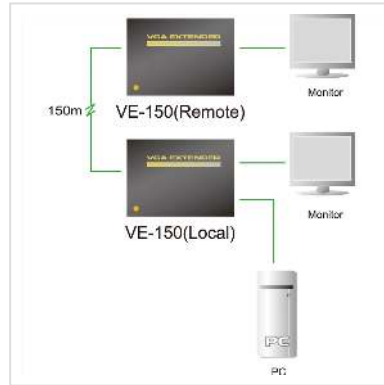

ATEN VE150 VGA Extender, Kat 5e, 150m

Artikelnummer	14.01.6106
Hersteller	ATEN
Hersteller-Art.-Nr.	VE150A
EAN (Einzelstück)	4710423778894

Der Videoempfänger VE150AR kann zur Verstärkung von Signalen auf bis zu 150 m von der Quelle über ein Cat-5e-Kabel mit einem VE150AT verbunden werden. Er eignet sich ideal für Fabriken und Baustellen sowie andere Orte, an denen sich das Anzeigegerät möglicherweise in einer riskanten Umgebung befindet, Sie das System jedoch an einem sicheren Ort aufbewahren möchten.

- Erlaubt die Verlängerung des PC-Monitor-Abstands auf nominell bis zu 150m
- Ein lokaler und ein Remote-Bildschirm werden unterstützt.
- Maximale Entfernung: bis zu 150 m
- High Resolution Video: 1280 x 1024 bei 150m
- Unterstützt VGA, SVGA, XGA und Multisync-Monitore
- DDC-Unterstützung für den lokalen Monitor
- Verwenden Sie die Twisted Pair Hausverkabelung Kat 5e oder Kat 6
- Die Signal-Ausgleichslänge ist einstellbar
- Stabile, kompakte Metallgehäuse

Technische Daten

Hersteller	ATEN
Produktgruppe	Splitter und Selektoren
Produkttyp	VGA-Verlängerung
Farbe	schwarz
Lieferumfang	Lokale Einheit, Remote Einheit, Netzteile

Schnittstelle	VGA
Max. Distanz	150 m
Eingänge Video	VGA
Ausgang Video	VGA
Max. Auflösung (nom.)	1280 x 1024
Abmessungen (HxBxT)	119 x 86 x 23 mm
Netzteil	Steckernetzteil
Leistung Netzteil	5,3VDC, 1,2W
Höhe	119 mm
Breite	86 mm
Tiefe	23 mm
Gewicht	250 g
Verpackungshöhe	70 mm
Verpackungsbreite	180 mm
Verpackungstiefe	290 mm
Paketgewicht	1.088 kg