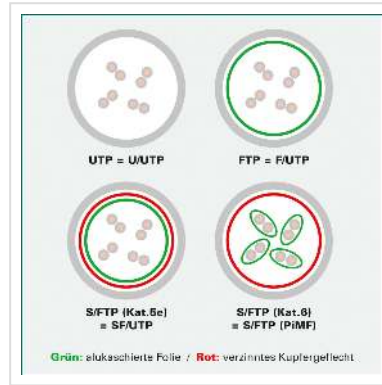

ROLINE GREEN U/FTP Patchkabel Kat.6A (Class EA), LSOH, slim, grün, 2 m

Artikelnummer	21.44.3335
Hersteller	ROLINE GREEN
Hersteller-Art.-Nr.	21.44.3335
EAN (Einzelstück)	7630049624535

Konfektioniertes paarweise geschirmtes Netzwerkkabel der Kategorie 6A mit RJ-45 Steckern auf beiden Seiten. Als Rangierkabel in Patchfeldern oder als Geräteanschlusskabel geeignet und für die Anwendung im LAN vorgesehen. Besonders dünnes und flexibles DataCenter Patchkabel aus halogenfreiem TPE-Material mit einzelnen Adernpaaren in aluminiumkaschierter Folie für den Einsatz in beengten Platzverhältnissen, wie Rechenzentren.

- Konfektioniertes paarweise geschirmtes Twisted-Pair-Patchkabel
- Mit RJ-45 Steckern auf beiden Seiten
- Für den Einsatz in 10-Gigabit-Ethernet-Netzwerken geeignet
- Besonders dünnes und flexibles Kabel aus halogenfreiem TPE-Material
- Für den Einsatz in beengten Platzverhältnissen
- Strapazierfähig dank angespritztem Knickschutz
- Kontaktbelegung: 1:1 gemäß EIA/TIA568, 8 Adern
- Aufbau: 8 Adern Litze, paarweise Schirmung in aluminiumkaschierter Folie

Halogenfrei. Flammwidrig. Raucharm.

ROLINE GREEN Produkte sind nur mit einem Papieretikett gekennzeichnet und bestehen aus halogenfreiem TPE-Material, auf Plastiktüten und Kunststoffkabelbinder wird verzichtet.

Technische Daten

Hersteller	ROLINE GREEN
Produktgruppe	Twisted Pair Kabel
Produkttyp	FTP Patchkabel
Farbe	grün
Länge	2 m
Lieferumfang	Kabel ohne Plastiktüte, nur mit Papieretikett gekennzeichnet
Schirmungstyp	FTP
Übertragungsqualität	Cat6A / Class EA
Anzahl Adern	8
Aderquerschnitt (AWG)	AWG 32
Aderntyp	Litze
Gekreuzt	nein
Slim-Kabel	ja
Rasthebelschutz	ja
Knickschutztülle	angespritzt
Farbe (Tülle)	grün
Kabel LSOH	ja
Material Aussenmantel Kabel	LSOH-TPE
Seite 1 Typ des Anschlusses	RJ-45
Seite 1 Art des Anschlusses	Männlich (Stecker)
Seite 2 Typ des Anschlusses	RJ-45
Seite 2 Art des Anschlusses	Männlich (Stecker)
Steckertyp RJ45	Standard
Betriebstemperatur min.	-10 °C