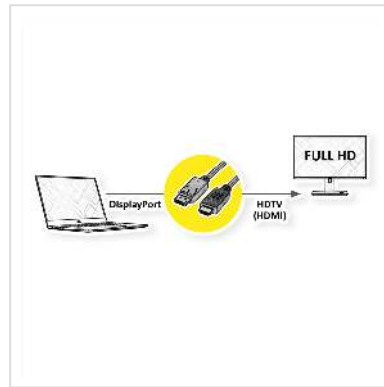

# ROLINE GREEN DisplayPort Kabel DP - HDTV, ST/ST, schwarz, 1 m

Artikelnummer	11.44.5780
Hersteller	ROLINE GREEN
Hersteller-Art.-Nr.	11.44.5780
EAN (Einzelstück)	7630049619821

2K

**DisplayPort nach HDTV Kabel aus halogenfreiem TPE-Material zum Übertragen von Inhalten von beispielsweise Ihrer Grafikkarte (DisplayPort) auf Ihren TV (HDTV) - mit einer Qualität von bis zu 1920x1080 @60Hz, inkl. Audio-Übertragung!**

- HDTV ist der Standard für die digitale Video-Übertragung im TV-/Multimedia-Bereich für z.B.: Anbindung eines TV-Gerätes mit HDMI-Schnittstelle an ein Abspielgerät mit Mini DisplayPort-Anschluss.
- Kabel mit einem DisplayPort- und einem HDTV-Stecker.
- Hinweis: Ein DisplayPort-HDTV-Kabel ist nur in einer Richtung verwendbar: der DisplayPort-Stecker ist nur auf der Datenquellenseite verwendbar (z.B. Grafikkarte).

**ROLINE GREEN Displayport Kabel mit HDTV Stecker zum Verbinden eines Laptops, PCs, Monitors oder einer Grafikkarte mit einem TV, Beamer oder Projektor - Bildschirmübertragungen in hochauflösender Qualität.**

**ROLINE GREEN Produkte sind nur mit einem Papieretikett gekennzeichnet und bestehen aus halogenfreiem TPE-Material, auf Plastiktüten und Kunststoffkabelbinder wird verzichtet.**

Technische Daten

Hersteller	ROLINE GREEN
Produktgruppe	Kabel
Produkttyp	DP-HDTV-Kabel
Farbe	schwarz
Länge	1 m
Lieferumfang	Kabel ohne Plastiktüte, nur mit Papieretikett gekennzeichnet
Übertragungsqualität	DisplayPort v1.1
Max. Auflösung	1920 x 1080 / 1920 x 1200 @60Hz (2K, Full HD)
Stecker Seite 1	DisplayPort Stecker
Stecker Seite 2	HDTV Stecker
Seite 1 Typ des Anschlusses	DisplayPort
Seite 1 Art des Anschlusses	Männlich (Stecker)
Seite 2 Typ des Anschlusses	HDTV
Seite 2 Art des Anschlusses	Männlich (Stecker)
Anwendungsbereich	extern
Kabelschirmung	geschirmt
Material Aussenmantel Kabel	TPE
Kabel LSOH	halogenfrei
Gewicht	46.9 g
Verpackungshöhe	30 mm
Verpackungsbreite	120 mm
Verpackungstiefe	160 mm
Paketgewicht	0.047 kg