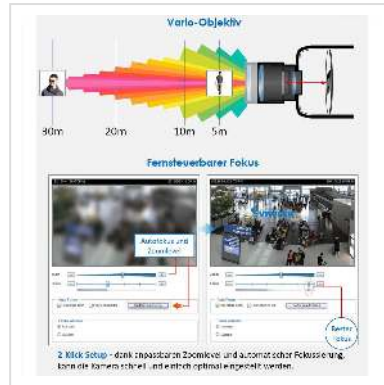

VIVOTEK FD836BA-HTV Fixed Dome IP Kamera 2MP, Outdoor, IR, PoE, 2,8-12mm, IP66

Artikelnummer 21.19.1742
Hersteller VIVOTEK
Hersteller-Art.-Nr. FD836BA-HTV

VIVOTEK FD836BA-HTV, Fixed Dome Netzwerkkamera mit 2MP Auflösung, Smart IR, PoE und Smart-Focus-System mit 2,8-12mm (34-112° Blickwinkel) Objektiv für den Aussenbereich

Die FD836BA-HTV ist eine Dome Netzwerkkamera der VIVOTEK Value-Serie, ausgestattet mit einem leistungsfähigen 2 Megapixeln FullHD Sensor zu einem guten Preis-/Leistungsverhältnis. Ausgestattet mit einem neuen hochauflösenden Bildsensor, unterscheidet sich die FD836BA-HTV von anderen 2MP Kameras durch schärfere Bildqualität und feinere Details zu einem kostengünstigen Preis.

Hauptmerkmale:

- 2-Megapixel CMOS Sensor
- 1920 x 1080 Pixel bei 25 Bildern pro Sekunde
- Varifokales 2.8 - 12 mm P-Iris Objektiv
- Smart Focus System
- Automatischer IR-Sperrfilter für Tag- & Nachtfunktion
- Integrierter IR-Strahler, Reichweite bis zu 30 Meter
- 3D Rauschunterdrückung
- Smart IR Technologie um Überbelichtung zu vermeiden
- Smart Stream zur optimierten Bandbreitennutzung
- Echtzeit H.264 und MJPEG Kompression
- Zwei-Wege Audio
- WDR Technologie für deutliche Bilder bei schwierigen Lichtsituationen
- Wasserfestes IP66-zertifiziertes Gehäuse und IK10 Vandalismusschutz

Bildsensortyp	1/2.7" Progressive CMOS
Auflösung	2 MPx
Max. Bildauflösung (Pixel)	1920 x 1080
Bildrate bei max Auflösung (Bilder/Sekunde)	30
Kompressionsverfahren	H.264 & MJPEG
Anzahl Videostreams	4
Objektivanschluss	Board mount
Blendensteuerung	P-iris
Objektivtyp	Motorzoomobjektiv
Objektivbrennweite	2.8 - 12 mm
Objektivblickwinkel	34° - 112°
Fernsteuerbarer optischer Zoom	ja
Automatischer IR Sperrfilter	ja
Tag/Nacht Modus	ja
IR LED	ja
Lichtempfindlichkeit	0.01 Lux
WDR Technologie	WDR Pro
Audioeingang	ja
Audioausgang	ja
Digitaler Eingang	ja
Digitaler Ausgang	ja
Eingebauter PIR Sensor	nein
Bewegungserkennung	ja
Speicherkartenslot	ja
Power over Ethernet (PoE)	ja
WLAN	nein