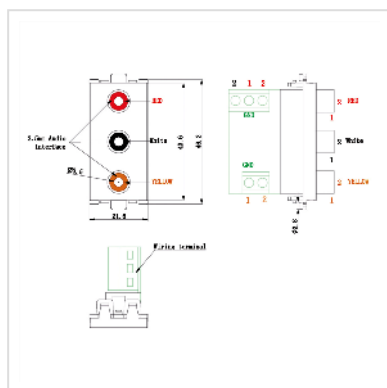

# VALUE A/V-Anschluss-System, A/V-Modul (2xAudio, 1x Video)

<b>Artikelnummer</b>	25.99.8202
<b>Hersteller</b>	VALUE
<b>Hersteller-Art.-Nr.</b>	25.99.8202
<b>EAN (Einzelstück)</b>	7611990118458

**Multimedia-Anschluss-System: Machen Sie Schluss mit unansehnlichen, herumliegenden oder -hängenden Kabeln!**

- Modul zum Einklipsen in den Montagerahmen
- Blende mit drei Cinch-Anschlüssen für Composite Video und Audio; rückseitig Schraubklemmen
- Abmessungen der Blende: ca. 44 x 22 mm

## Technische Daten

Hersteller	VALUE
Produktgruppe	Adapter, Terminatoren, Konverter
Produkttyp	MultiMedia Anschluss-Systeme
Farbe	grau
Anzahl Ports	1
Höhe	44 mm
Breite	22 mm

Gewicht	15 g
Verpackungshöhe	20 mm
Verpackungsbreite	40 mm
Verpackungstiefe	50 mm
Paketgewicht	0.02 kg