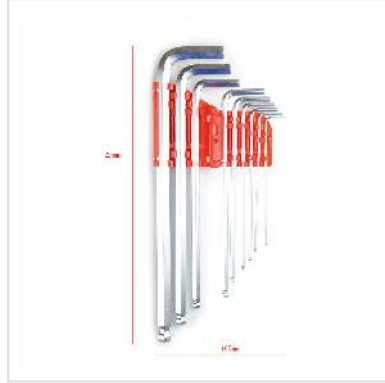

VALUE Innensechskant-Set, Kugelkopf, 9-teilig

Artikelnummer 19.99.1008
Hersteller VALUE
Hersteller-Art.-Nr. 19.99.1008

Mobiles Innensechskant-Set für die Westentasche - bestückt mit den wichtigsten Innensechskantschlüsseln für die meisten Anwendungen unterwegs.

- Innensechskantschlüssel in vielen Größen für allgemeine Anwendungen
- Kugelköpfe für besonders schwer zugängliche Einsatzgebiete
- Bequeme Aufbewahrung der Schlüssel im praktischen Clip-Etui
- Besonders harter Chrom-Vanadium Stahl für zuverlässigen Gebrauch
- Größendeklaration im Clip-Etui
- Inhalt: Clip-Etui, neun Innensechskantschlüssel (1,5mm, 2mm, 2,5mm, 3mm, 4mm, 5mm, 6mm, 8mm, 10mm)

Technische Daten

Hersteller	VALUE
Produktgruppe	Werkzeug
Produkttyp	Sechskantschlüssel
Farbe	silberfarben
Lieferumfang	Clip-Etui mit neun Innensechskantschlüsseln
Gewicht	394.3 g
Verpackungshöhe	20 mm
Verpackungsbreite	100 mm
Verpackungstiefe	300 mm
Paketgewicht	0.43 kg