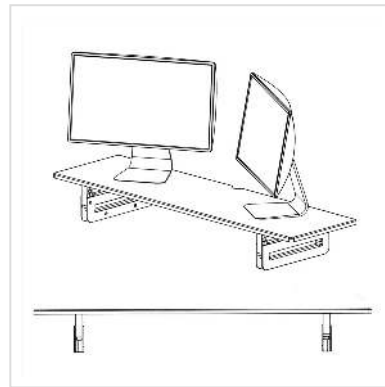

# VALUE Monitor-/Laptop-Ständer, höhenverstellbar, extra-breit, bis 20 kg

<b>Artikelnummer</b>	17.99.1341
<b>Hersteller</b>	VALUE
<b>Hersteller-Art.-Nr.</b>	17.99.1341
<b>EAN (Einzelstück)</b>	7630049611436

## Stabiler Monitor-/Laptop-Ständer aus Holz, höhenverstellbar, für einen aufgeräumten Arbeitsplatz

- Besonders große Stellfläche auf der Plattform (900 x 250 mm) für bis zu zwei Monitore oder Laptop und Geräte wie z.B. Lautsprecher oder Organizer
- Unter der Monitor-Plattform ist viel Platz für Dokumente oder auch zur temporären Aufbewahrung der Tastatur
- Aussparung auf der Rückseite der Plattform für Kabeldurchführung
- Belastbar bis 20 kg
- Abmessungen (BxHxT): 900 x 90/115 x 250 mm
- Farbe: schwarz

### Technische Daten

Hersteller	VALUE
Produktgruppe	LCD-Monitorarme
Produkttyp	Monitor-Ständer
Farbe	schwarz
Maximale Tragkraft	20 kg
Verstellmöglichkeit	Einstellbarer Federspanner
Neigbar	nein

Höhenverstellbar	ja
Anzahl Monitore	2
Materialgruppe	Holz
Höhe	115 mm
Breite	900 mm
Tiefe	250 mm
Gewicht	3035.8 g
Verpackungshöhe	60 mm
Verpackungsbreite	260 mm
Verpackungstiefe	910 mm
Paketgewicht	3.5 kg