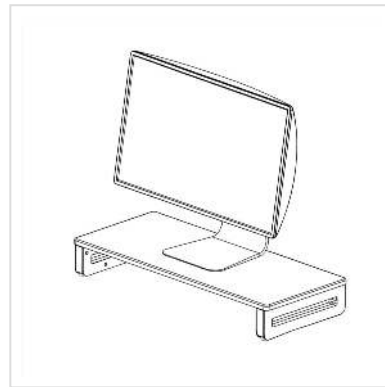

# VALUE Monitor-/Laptop-Ständer, höhenverstellbar, bis 20 kg

<b>Artikelnummer</b>	17.99.1340
<b>Hersteller</b>	VALUE
<b>Hersteller-Art.-Nr.</b>	17.99.1340
<b>EAN (Einzelstück)</b>	7630049611429

## Stabiler Monitor-/Laptop-Ständer aus Holz, höhenverstellbar, für einen aufgeräumten Arbeitsplatz

- Große Stellfläche auf der Plattform (600 x 250 mm) für einen Monitor oder Laptop und Geräte wie z.B. Lautsprecher oder Organizer
- Unter der Monitor-Plattform ist viel Platz für Dokumente oder auch zur temporären Aufbewahrung der Tastatur
- Aussparung auf der Rückseite der Plattform für Kabeldurchführung
- Belastbar bis 20 kg
- Abmessungen (BxHxT): 600 x 90/115 x 250 mm
- Farbe: schwarz

### Technische Daten

Hersteller	VALUE
Produktgruppe	LCD-Monitorarme
Produkttyp	Monitor-Ständer
Farbe	schwarz
Maximale Tragkraft	20 kg
Verstellmöglichkeit	Einstellbarer Federspanner
Neigbar	nein

Höhenverstellbar	ja
Anzahl Monitore	1
Materialgruppe	Holz
Höhe	115 mm
Breite	600 mm
Tiefe	250 mm
Gewicht	1684.3 g
Verpackungshöhe	50 mm
Verpackungsbreite	260 mm
Verpackungstiefe	610 mm
Paketgewicht	2 kg