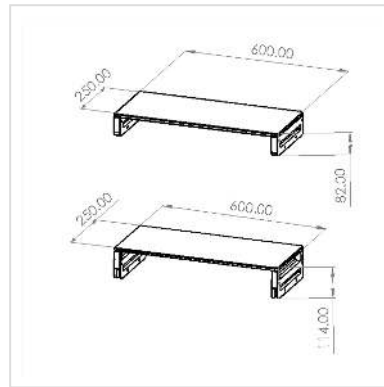

# VALUE Monitor-/Laptop-Ständer, höhenverstellbar, bis 20 kg

<b>Artikelnummer</b>	17.99.1340
<b>Hersteller</b>	VALUE
<b>Hersteller-Art.-Nr.</b>	17.99.1340
<b>EAN (Einzelstück)</b>	7630049611429

## Stabiler Monitor-/Laptop-Ständer aus Holz, höhenverstellbar, für einen aufgeräumten Arbeitsplatz

- Große Stellfläche auf der Plattform (600 x 250 mm) für einen Monitor oder Laptop und Geräte wie z.B. Lautsprecher oder Organizer
- Unter der Monitor-Plattform ist viel Platz für Dokumente oder auch zur temporären Aufbewahrung der Tastatur
- Aussparung auf der Rückseite der Plattform für Kabeldurchführung
- Belastbar bis 20 kg
- Abmessungen (BxHxT): 600 x 90/115 x 250 mm
- Farbe: schwarz

### Technische Daten

Hersteller	VALUE
Produktgruppe	LCD-Monitorarme
Produkttyp	Monitor-Ständer
Farbe	schwarz
Maximale Tragkraft	20 kg
Verstellmöglichkeit	Einstellbarer Federspanner
Neigbar	nein

Höhenverstellbar	ja
Anzahl Monitore	1
Materialgruppe	Holz
Höhe	115 mm
Breite	600 mm
Tiefe	250 mm
Gewicht	1684.3 g
Verpackungshöhe	50 mm
Verpackungsbreite	260 mm
Verpackungstiefe	610 mm
Paketgewicht	2 kg