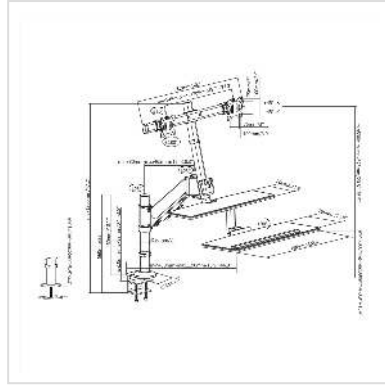

VALUE LCD-/Tastaturhalter, Tischmontage, schwenkbar

Artikelnummer 17.99.1220
Hersteller VALUE
Hersteller-Art.-Nr. 17.99.1220

Der VALUE LCD-/Tastaturhalter erlaubt die flexible Handhabung einer Konsole mit zwei LCD-Monitoren, einer Tastatur und einer Maus

- Ergonomisch dank einstellbarer Höhe je nach Bedarf
- Für die Tischmontage mit C-Klammer
- Zur Befestigung von zwei Bildschirmen mit VESA 75 (75x75mm) bzw. VESA 100 (100x100mm)
- Eine eingebaute Gasfeder und ein Handhebel an der Tastaturhalterung erlauben eine sehr einfache und fließende Höhenverstellbarkeit der gesamten Halterung
- Mit Handgelenkauflage für die Tastatur
- Integriertes Kabelmanagement (Klemmen) verhindert das Verhaken von Computerkabeln
- Die Monitore können beliebig gedreht und um +/- 45° gekippt werden

Technische Daten

Hersteller	VALUE
Produktgruppe	LCD-Monitorarme
Produkttyp	Monitorarm, Tischmontage
Farbe	schwarz
Tragkraft	10 kg
Befestigung	Tischklemmmontage
Verstellmöglichkeit	Gasfeder
Neigbar	ja

Höhenverstellbar	ja
------------------	----

Drehbar	ja
---------	----

Anzahl Monitore	2
-----------------	---

VESA 75 x 75 mm	ja
-----------------	----

VESA 100 x 100 mm	ja
-------------------	----

Materialgruppe	Metall
----------------	--------

Gewicht	17.99 kg
---------	----------