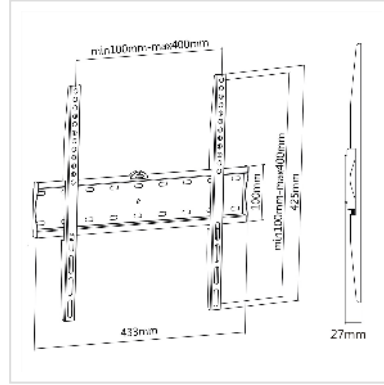

VALUE TV-Wandhalterung, fest, 32-55 Zoll, bis 40 kg

Artikelnummer	17.99.1213
Hersteller	VALUE
Hersteller-Art.-Nr.	17.99.1213
EAN (Einzelstück)	7630049616226

Stabile und feste TV Wandhalterung mit gerade mal 27mm Wandabstand - die Tragkraft beträgt bis zu 40kg und die Halterung unterstützt maximal VESA 400x400.

- Für Bildschirme von 32" bis 55" (max. VESA 400x400)
- Tragkraft von bis zu 40kg
- Feste Aufhängung
- Sehr geringer Wandabstand von 27mm
- Sicherung gegen unbeabsichtigtes Lösen der Montagehaken
- Integrierte Wasserwaage

Technische Daten

Hersteller	VALUE
Produktgruppe	LCD-Monitorarme
Produkttyp	TV-Wandhalterung
Farbe	schwarz
Maximale Tragkraft	40 kg
Anzahl Drehpunkte	0
Befestigung	Wandhalterung
Neigbar	nein
Drehbar	nein

Wandabstand	2.7 cm
Anzahl Monitore	1
Max. Bildschirmdiagonale (cm)	139 cm
Max. Bildschirmdiagonale (Zoll)	55 Zoll
Min. Bildschirmdiagonale (cm)	81 cm
Min. Bildschirmdiagonale (Zoll)	32 Zoll
VESA 200 x 200 mm	ja
VESA 300 x 300 mm	ja
VESA 400 x 200 mm	ja
VESA 400 x 300 mm	ja
VESA 400 x 400 mm	ja
Materialgruppe	Metall
Gewicht	1147.6 g
Verpackungshöhe	60 mm
Verpackungsbreite	80 mm
Verpackungstiefe	470 mm
Paketgewicht	1.2 kg