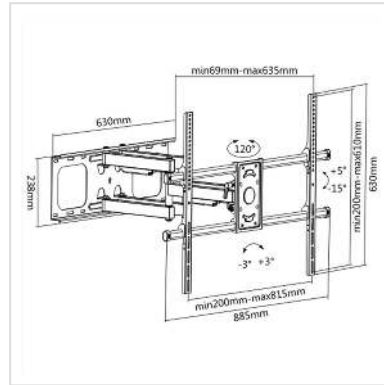

VALUE TV-Wandhalterung, flexibel, 50-90 Zoll, bis 75 kg

Artikelnummer	17.99.1207
Hersteller	VALUE
Hersteller-Art.-Nr.	17.99.1207
EAN (Einzelstück)	7611990142729

Stabile, flexibel einstellbare Wandbefestigung für TVs und Monitore

- Für Bildschirme mit Diagonalen: 127 cm bis 228,6 cm (50" bis 90")
- Belastbarkeit bis 75 kg
- Wandabstand je nach Einstellung: 69 mm bis 635 mm
- Monitor kann bis zu 60° nach rechts oder links gedreht werden
- Einstellbarer Neigungswinkel bis zu 5° nach oben oder bis zu 15° nach unten
- Erlaubt, den Monitor um bis zu 3° aus der Waagrechten zu drehen
- Feste Aufhängung
- Bildschirme mit unterschiedlichen Befestigungspunkten können montiert werden
- VESA: 200x200mm; 400x200mm ; 300x300mm ; 400x400mm; 600x400mm; 800x400mm; 400x300mm; 300x200mm; 800x600mm

Technische Daten:

- Material: Stahl
- Produktgewicht: 12 kg
- Empfohlene Bildschirmgröße: Diagonale 50" (127 cm) bis 90" (228,6 cm)
- Maximales Bildschirmgewicht: 75 kg

Technische Daten

Hersteller	VALUE
Produktgruppe	LCD-Monitorarme

Produkttyp	TV-Wandhalterung
Farbe	schwarz
Maximale Tragkraft	75 kg
Befestigung	Wandhalterung
Verstellmöglichkeit	Einstellbarer Federspanner
Anzahl Monitore	1
Max. Bildschirmdiagonale (cm)	228.6 cm
Max. Bildschirmdiagonale (Zoll)	90 Zoll
Min. Bildschirmdiagonale (cm)	127 cm
Min. Bildschirmdiagonale (Zoll)	50 Zoll
VESA 200 x 200 mm	ja
VESA 300 x 200 mm	ja
VESA 300 x 300 mm	ja
VESA 400 x 200 mm	ja
VESA 400 x 300 mm	ja
VESA 400 x 400 mm	ja
VESA 600 x 400 mm	ja
VESA 800 x 400 mm	ja
Materialgruppe	Metall
Gewicht	11675.6 g
Verpackungshöhe	70 mm
Verpackungsbreite	920 mm
Verpackungstiefe	300 mm
Paketgewicht	12.85 kg