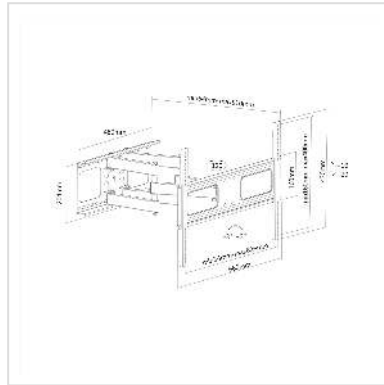

VALUE TV-Wandhalterung, flexibel, 37-70 Zoll, bis 50 kg

Artikelnummer	17.99.1205
Hersteller	VALUE
Hersteller-Art.-Nr.	17.99.1205
EAN (Einzelstück)	7611990171835

Stabile und flexibel einstellbare Wandbefestigung für TV-Monitore mit Diagonalen von 37" bis 70"

- Für Bildschirme mit Diagonalen: 94 cm bis 177,8 cm (37" bis 70")
- Belastbarkeit bis 50 kg
- Wandabstand je nach Einstellung: 64 mm bis 510 mm
- Monitor kann bis zu 60° nach rechts oder links gedreht werden
- Einstellbarer Neigungswinkel bis zu 10° nach oben oder bis zu 20° nach unten
- Erlaubt, den Monitor um bis zu 3° aus der Waagrechten zu drehen
- Feste Aufhängung
- Bildschirme mit unterschiedlichen Befestigungspunkten können montiert werden
- Lochabstände 34 mm bis 626 mm horizontal, 160 mm bis 400 mm vertikal

Technische Daten:

- Material: Stahl
- Produktgewicht: 7 kg
- Empfohlene Bildschirmgröße: Diagonale 37" (94 cm) bis 70" (177,8 cm)
- Maximales Bildschirmgewicht: 50 kg
- Bildschirmbefestigung: Lochabstand bis zu 626 x 400 mm

Technische Daten

Hersteller	VALUE
Produktgruppe	LCD-Monitorarme

Produkttyp	TV-Wandhalterung
Farbe	schwarz
Maximale Tragkraft	50 kg
Befestigung	Wandhalterung
Verstellmöglichkeit	Einstellbarer Federspanner
Neigbar	ja
Drehbar	ja
Wandabstand	6.4 cm
Anzahl Monitore	1
Max. Bildschirmdiagonale (cm)	177.8 cm
Max. Bildschirmdiagonale (Zoll)	70 Zoll
Min. Bildschirmdiagonale (cm)	94 cm
Min. Bildschirmdiagonale (Zoll)	37 Zoll
VESA 200 x 200 mm	ja
VESA 300 x 300 mm	ja
VESA 400 x 200 mm	ja
VESA 400 x 300 mm	ja
VESA 400 x 400 mm	ja
VESA 600 x 200 mm	ja
VESA 600 x 400 mm	ja
Materialgruppe	Metall
Gewicht	6991.5 g
Verpackungshöhe	74 mm
Verpackungsbreite	220 mm