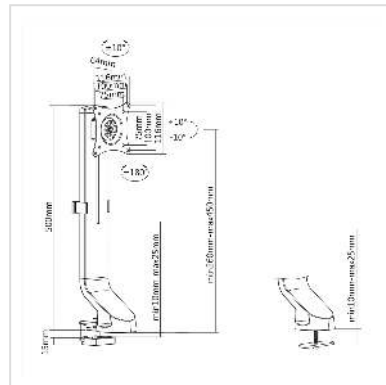

VALUE LCD-Monitorhalterung, geringer Platzbedarf, 17-32 Zoll, bis 8 kg

Artikelnummer	17.99.1179
Hersteller	VALUE
Hersteller-Art.-Nr.	17.99.1179
EAN (Einzelstück)	7630049610491

Stationärer Monitorarm zur Befestigung eines Monitors am Schreibtisch bei geringstem Platzbedarf!

- Monitorarm passend zu Sitz-Steh-Arbeitsplätzen, aber auch hilfreich bei schmalen Schreibtischen
- Schlankes Design fügt sich in verschiedene moderne Innenausstattungen ein
- Griffige Knöpfe für schnelles Kippen und Verriegeln
- Kabelmanagement inklusive
- Bietet zusätzlichen Höhenverstellbereich für flache Sitz-Steh-Arbeitsplätze
- Montagemöglichkeiten: Tischklemme oder Verschraubung durch die Tischplatte
- Zur Befestigung von Bildschirmen mit VESA 75 (75x75mm) bzw. VESA 100 (100x100mm)
- Tragkraft: 8 kg

Technische Daten

Hersteller	VALUE
Produktgruppe	LCD-Monitorarme
Produkttyp	Monitorarm, Tischmontage
Farbe	schwarz
Maximale Tragkraft	8 kg
Anzahl Drehpunkte	1
Befestigung	Tischmontage

Armlänge maximal	64 mm
Verstellmöglichkeit	Einstellbarer Federspanner
Anzahl Monitore	1
Max. Bildschirmdiagonale (cm)	81.28 cm
Max. Bildschirmdiagonale (Zoll)	32 Zoll
Min. Bildschirmdiagonale (cm)	43.18 cm
Min. Bildschirmdiagonale (Zoll)	17 Zoll
VESA 75 x 75 mm	ja
VESA 100 x 100 mm	ja
Materialgruppe	Metall
Gewicht	2049.5 g
Verpackungshöhe	100 mm
Verpackungsbreite	140 mm
Verpackungstiefe	410 mm
Paketgewicht	2.4 kg