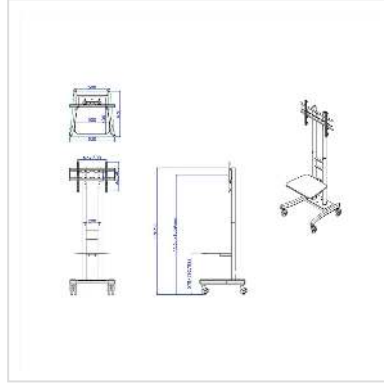

VALUE LCD-/TV-Rollständer, 27-65 Zoll, bis 50 kg

Artikelnummer 17.99.1175
Hersteller VALUE
Hersteller-Art.-Nr. 17.99.1175

Ein klassischer TV-Ständer mit Rollen, ideal für den Einsatz in Präsentationsräumen oder Klassenzimmern - mit einer Tragkraft von bis zu 50 kg!

- Der LCD-Monitor-Rollständer für einfache mobile Nutzung eines großen LCD-Monitors oder TV-Geräts
- Zur Befestigung von Bildschirmen mit:
Horizontalbestigung: 20 bis 60 cm
Vertikalbefestigung: 20 bis 40 cm
- Für LCD Monitore bis 50 kg
- Bildschirmdiagonale: 69 - 165 cm
- Einstellbare Höhe: 153 - 166 cm
- Stellplatte für z.B. einen DVD- oder Blu-Ray-Player (max. Tragfähigkeit 5 kg)
- Kabelschacht im Vertikalträger
- Material: Kunststoff, MDF, Stahl
- Farbe: Schwarz

Technische Daten

Hersteller	VALUE
Produktgruppe	LCD-Monitorarme
Produkttyp	Rollständer
Farbe	schwarz
Maximale Tragkraft	50 kg
Verstellmöglichkeit	Einstellbarer Federspanner

Anzahl Monitore	1
Max. Bildschirmdiagonale (Zoll)	65 Zoll
Min. Bildschirmdiagonale (Zoll)	27 Zoll
VESA 200 x 200 mm	ja
VESA 300 x 200 mm	ja
VESA 300 x 300 mm	ja
VESA 400 x 400 mm	ja
VESA 600 x 400 mm	ja
Materialgruppe	Metall
Gewicht	26004.7 g
Verpackungshöhe	220 mm
Verpackungsbreite	670 mm
Verpackungstiefe	810 mm
Paketgewicht	27 kg