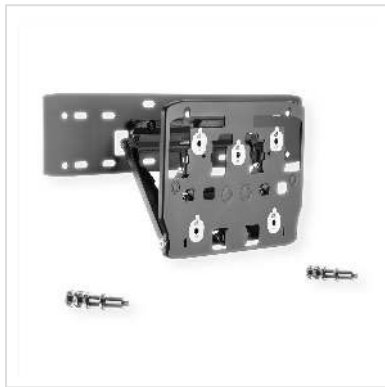

VALUE TV-Monitorwandhalterung für SAMSUNG Q-Serie, Q7, Q8, Q9, Q7FN, Q9FN, bis 50 kg

Artikelnummer	17.99.1169
Hersteller	VALUE
Hersteller-Art.-Nr.	17.99.1169
EAN (Einzelstück)	7630049614697

TV Wandhalterung für Bildschirme der Samsung® Q-Serie™ (Q7™ / Q8™ / Q9™ / Q7FN™ / Q9FN™) bei geringstem Platzbedarf

- Für Bildschirme der Samsung Q-Serie™ (Q7/Q8/Q9/Q7FN/Q9FN) mit bis zu 75"
- Belastbarkeit bis 50 kg
- Feste Aufhängung
- Sehr geringer Wandabstand: 17 - 92 mm
- Sicherung gegen unbeabsichtigtes Lösen der Montagehaken
- Neigbarkeit: +3° ~ -3°
- Halterung aus solidem, schwarzem Stahl

Technische Daten

Hersteller	VALUE
Produktgruppe	LCD-Monitorarme
Produkttyp	TV-Wandhalterung
Farbe	schwarz
Maximale Tragkraft	50 kg
Anzahl Drehpunkte	0
Befestigung	Wandhalterung
Neigbar	ja

Drehbar	nein
Wandabstand	1.7 cm
Anzahl Monitore	1
Max. Bildschirmdiagonale (Zoll)	75 Zoll
Materialgruppe	Metall
Technische Besonderheiten	Geeignet nur für Samsung Q Serie (Q7™/Q8™/Q9™/Q7FN™/Q9FN™)
Gewicht	2923.9 g
Verpackungshöhe	60 mm
Verpackungsbreite	250 mm
Verpackungstiefe	560 mm
Paketgewicht	3.4 kg