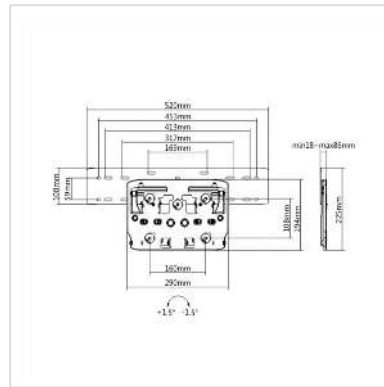

VALUE TV-Monitorwandhalterung für SAMSUNG Q-Serie, Q7, Q8, Q9, Q7FN, Q9FN, bis 50 kg

Artikelnummer	17.99.1169
Hersteller	VALUE
Hersteller-Art.-Nr.	17.99.1169
EAN (Einzelstück)	7630049614697

TV Wandhalterung für Bildschirme der Samsung® Q-Serie™ (Q7™ / Q8™ / Q9™ / Q7FN™ / Q9FN™) bei geringstem Platzbedarf

- Für Bildschirme der Samsung Q-Serie™ (Q7/Q8/Q9/Q7FN/Q9FN) mit bis zu 75"
- Belastbarkeit bis 50 kg
- Feste Aufhängung
- Sehr geringer Wandabstand: 17 - 92 mm
- Sicherung gegen unbeabsichtigtes Lösen der Montagehaken
- Neigbarkeit: +3° ~ -3°
- Halterung aus solidem, schwarzem Stahl

Technische Daten

Hersteller	VALUE
Produktgruppe	LCD-Monitorarme
Produkttyp	TV-Wandhalterung
Farbe	schwarz
Maximale Tragkraft	50 kg
Anzahl Drehpunkte	0
Befestigung	Wandhalterung
Neigbar	ja

Drehbar	nein
Wandabstand	1.7 cm
Anzahl Monitore	1
Max. Bildschirmdiagonale (Zoll)	75 Zoll
Materialgruppe	Metall
Technische Besonderheiten	Geeignet nur für Samsung Q Serie (Q7™/Q8™/Q9™/Q7FN™/Q9FN™)
Gewicht	2923.9 g
Verpackungshöhe	60 mm
Verpackungsbreite	250 mm
Verpackungstiefe	560 mm
Paketgewicht	3.4 kg