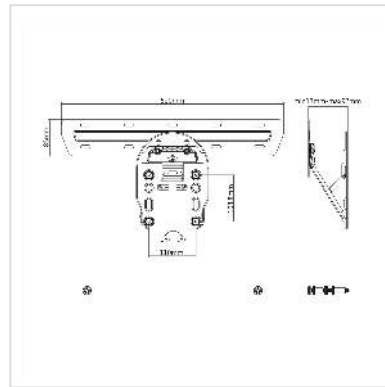

# VALUE TV-Monitorwandhalterung für SAMSUNG Q-Serie, bis 65 Zoll, Q7, Q8, Q9, bis 50 kg

Artikelnummer	17.99.1166
Hersteller	VALUE
Hersteller-Art.-Nr.	17.99.1166
EAN (Einzelstück)	7630049610057

## TV Wandhalterung für Bildschirme der Samsung® Q-Serie™ (Q7™ / Q8™ / Q9™) bei geringstem Platzbedarf

- Für Bildschirme der Samsung Q-Serie™ (Q7, Q8, Q9) mit bis zu 65"
- Belastbarkeit bis 50 kg
- Feste Aufhängung
- Sehr geringer Wandabstand : 17 - 92 mm
- Sicherung gegen unbeabsichtigtes Lösen der Montagehaken
- Neigbarkeit: +3° ~ -3°
- Halterung aus solidem, schwarzen Stahl

### Technische Daten

Hersteller	VALUE
Produktgruppe	LCD-Monitorarme
Produkttyp	TV-Wandhalterung
Farbe	schwarz
Maximale Tragkraft	50 kg
Anzahl Drehpunkte	0
Befestigung	Wandhalterung
Neigbar	ja

Drehbar	nein
Wandabstand	1.7 cm
Anzahl Monitore	1
Max. Bildschirmdiagonale (Zoll)	65 Zoll
Materialgruppe	Metall
Technische Besonderheiten	Geeignet nur für Samsung Q Serie (Q7 / Q8 / Q9)
Gewicht	2005.3 g
Verpackungshöhe	70 mm
Verpackungsbreite	200 mm
Verpackungstiefe	50 mm
Paketgewicht	2.337 kg