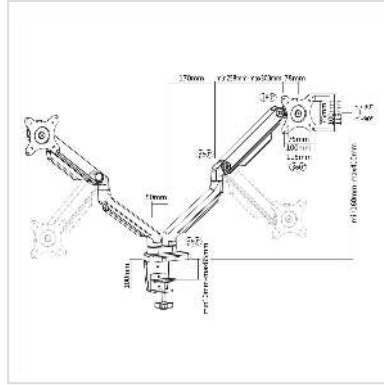

# VALUE LCD-Doppelarm, Tischmontage, 6 Gelenke, silberfarben

Artikelnummer 17.99.1162  
Hersteller VALUE  
Hersteller-Art.-Nr. 17.99.1162

**LCD-Monitorarm für die einfache und zuverlässige Verstellbarkeit von bis zu zwei Monitoren mit bis zu je 8kg Gewicht und VESA 75 / 100!**

- Über jeweils 6 Drehpunkte kann für beide Monitore der beste Blickwinkel für den Betrachter eingestellt werden
- Pivotfunktion (Monitor ist 90° drehbar, für Hoch- und Querformat)
- Zur Befestigung von Bildschirmen mit VESA 75 (75x75mm) bzw. VESA 100 (100x100mm)
- VESA-Befestigungen können separat an die Bildschirme geschraubt und nachträglich in den jeweiligen Arm gehängt werden
- Gewicht der Monitore einstellbar
- Mit Schraubklammer für die Tischmontage
- Kabelführung in beiden Armen
- Armlänge jeweils bis 550 mm
- Belastbarkeit bis 8 kg / Arm

## Technische Daten

Hersteller	VALUE
Produktgruppe	LCD-Monitorarme
Produkttyp	Monitorarm, Tischmontage
Farbe	silberfarben
Tragkraft	16 kg
Anzahl Drehpunkte	6

Befestigung	Tischklemmmontage
Armlänge maximal	2x 550 mm
Verstellmöglichkeit	Mechanisch
Drehbar	ja
Anzahl Monitore	2
VESA 75 x 75 mm	ja
VESA 100 x 100 mm	ja
Materialgruppe	Metall
Technische Besonderheiten	Höhenverstellbar, Pivotfunktion
Gewicht	5004 g