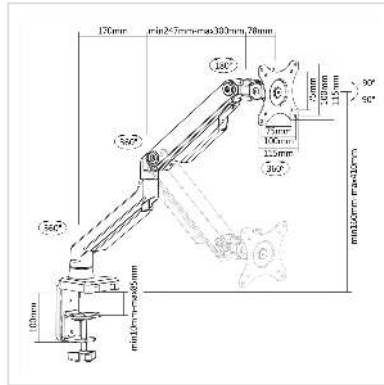

VALUE LCD-Arm, Tischmontage, 5 Gelenke, silberfarben

Artikelnummer	17.99.1161
Hersteller	VALUE
Hersteller-Art.-Nr.	17.99.1161
EAN (Einzelstück)	7611990143832

LCD-Monitorarm für die einfache und zuverlässige Verstellbarkeit eines Monitors mit bis zu 8kg Gewicht und VESA 75 / 100!

- Über 6 Drehpunkte kann der beste Blickwinkel für den Betrachter eingestellt werden
- Pivotfunktion (Monitor ist 90° drehbar, für Hoch- und Querformat)
- Zur Befestigung von Bildschirmen mit VESA 75 (75x75mm) bzw. VESA 100 (100x100mm)
- VESA-Befestigung kann separat an den Bildschirm geschraubt und nachträglich in den Arm gehängt werden
- Gewicht des Monitors einstellbar
- Mit Schraubklammer für die Tischmontage
- Kabelführung im Arm
- Armlänge bis 550 mm
- Belastbarkeit bis 8 kg

Technische Daten

Hersteller	VALUE
Produktgruppe	LCD-Monitorarme
Produkttyp	Monitorarm, Tischmontage
Farbe	silberfarben
Tragkraft	8 kg
Anzahl Drehpunkte	6

Befestigung	Tischmontage, Klammer
Armlänge maximal	550 mm
Verstellmöglichkeit	Mechanisch
Drehbar	ja
Anzahl Monitore	1
VESA 75 x 75 mm	ja
VESA 100 x 100 mm	ja
Materialgruppe	Metall
Technische Besonderheiten	Höhenverstellbar, Pivotfunktion
Gewicht	2882.3 g