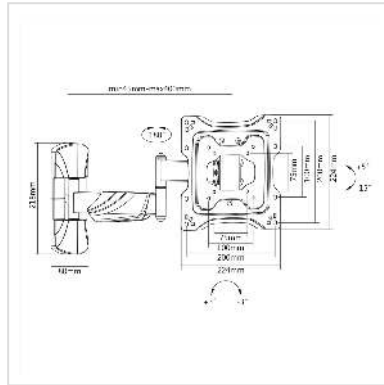

VALUE LCD-/TV Wandhalterung, 5 Gelenke, bis 42 Zoll, bis 25 kg

Artikelnummer	17.99.1143
Hersteller	VALUE
Hersteller-Art.-Nr.	17.99.1143
EAN (Einzelstück)	7611990150113

Der LCD-Monitorarm kann flexibel auf den besten Blickwinkel für den Betrachter eingestellt werden

- Maximale Tragkraft: 25 kg
- Zur Wandmontage
- Zur Befestigung von Bildschirmen mit VESA 75 (75x75mm), VESA 100 (100x100mm), VESA 200 (200x200mm) und VESA 200x100
- Monitorkabel kann mit beiliegenden Clips am Monitorarm befestigt werden

Technische Daten

Hersteller	VALUE
Produktgruppe	LCD-Monitorarme
Produkttyp	Monitorarm, Wandmontage
Farbe	schwarz
Lieferumfang	Trägerarm, Montageschrauben, 6mm-Innensechskantschlüssel, Anleitung, Kabelclips
Maximale Tragkraft	25 kg
Anzahl Drehpunkte	5
Befestigung	Wandbefestigung
Armlänge maximal	400 mm

Verstellmöglichkeit	Einstellbarer Federspanner
Anzahl Monitore	1
Max. Bildschirmdiagonale (cm)	106.68 cm
Max. Bildschirmdiagonale (Zoll)	42 Zoll
VESA 75 x 75 mm	ja
VESA 100 x 100 mm	ja
VESA 200 x 100 mm	ja
VESA 200 x 200 mm	ja
Materialgruppe	Metall
Gewicht	2266.6 g
Verpackungshöhe	55 mm
Verpackungsbreite	270 mm
Verpackungstiefe	330 mm
Paketgewicht	2.68 kg