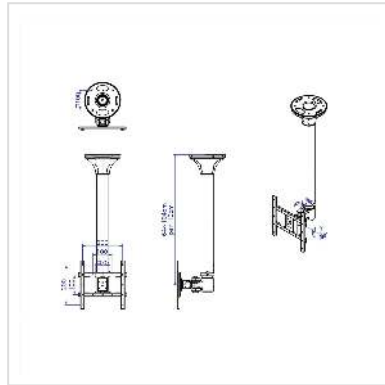

VALUE LCD-/TV-Deckenhalterung, 3 Gelenke, bis 20 kg

Artikelnummer	17.99.1107
Hersteller	VALUE
Hersteller-Art.-Nr.	17.99.1107
EAN (Einzelstück)	7611990192373

Halterung zur Befestigung eines LCD Monitors an der Decke

- Zur Deckenmontage
- Zur Befestigung von Bildschirmen mit VESA 75 x 75 mm, VESA 100 x 100 mm, VESA 100 x 200 mm, VESA 200 x 200 mm
- Lieferumfang: Deckenarm, Montageschrauben, Montage-Werkzeug, Anleitung

Technische Daten

Hersteller	VALUE
Produktgruppe	LCD-Monitorarme
Produkttyp	Monitorarm, Deckenmontage
Farbe	schwarz
Lieferumfang	Deckenarm, Montageschrauben, Innensechskantschlüssel, Anleitung
Maximale Tragkraft	20 kg
Anzahl Drehpunkte	3
Befestigung	Deckenbefestigung
Armlänge maximal	645-1045mm
Verstellmöglichkeit	Einstellbarer Federspanner

Anzahl Monitore	1
VESA 75 x 75 mm	ja
VESA 100 x 100 mm	ja
VESA 200 x 100 mm	ja
VESA 200 x 200 mm	ja
Materialgruppe	Metall
Gewicht	5431.1 g
Verpackungshöhe	200 mm
Verpackungsbreite	180 mm
Verpackungstiefe	740 mm
Paketgewicht	6.828 kg