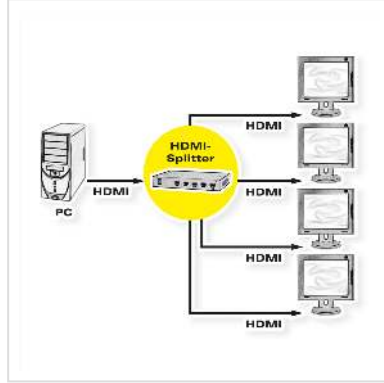

# VALUE HDMI Video-Splitter, 4fach

**Artikelnummer** 14.99.3506  
**Hersteller** VALUE  
**Hersteller-Art.-Nr.** 14.99.3506

**Der Video-Verteiler stellt den Video-Output von einer Video-Quelle auf vier Monitoren oder Projektoren dar.**

- Vervielfältigt das HDMI Signal für 4 Ausgabegeräte
- Für den Einsatz bei Präsentationen bzw. für Schauräume, Schulungen, Werbetafeln
- Anschluss von bis zu vier HDMI-fähigen Endgeräten (Monitor, Projektor, TV etc)
- Maximale Auflösung: 1920 X 1200
- Unterstützt 480i, 480p, 720i, 720p, 1080i und 1080p
- Brillante Bildqualität

Technische Daten:

- Eingang: 1x HDMI
- Ausgang: 4x HDMI
- Ein/Ausschalter
- Status LED
- Abmessungen (HxBxT): 32 x 185x116 mm
- Lieferumfang: HDMI Splitter, Netzteil, Manual

## Technische Daten

Hersteller VALUE

Produktgruppe Splitter und Selektoren

Produkttyp	HDMI-Video-Splitter
Farbe	schwarz
Lieferumfang	Splitter, Netzteil, Handbuch
Schnittstelle	HDMI
Eingänge	1
Ausgänge	4
Eingänge Video	1x HDMI Buchse
Ausgang Video	4x HDMI Buchse
Max. Auflösung (nom.)	1920 X 1200, 1080P
Abmessungen (HxBxT)	32 x 185 x 116 mm
Höhe	32 mm
Breite	185 mm
Tiefe	116 mm
Gewicht	329.6 g