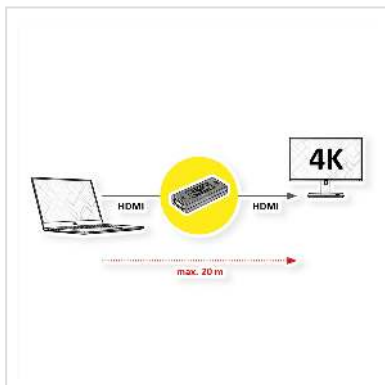

VALUE HDMI 4K Verlängerung, 20 m

Artikelnummer	14.99.3459
Hersteller	VALUE
Hersteller-Art.-Nr.	14.99.3459
EAN (Einzelstück)	7630049610842

Ermöglicht es Ihnen, die Reichweite Ihrer HDMI-Verbindung auf insgesamt bis zu 20 m zu erweitern (max. 15m Eingang + 5m Ausgang). Unterstützt eine maximale Auflösung von bis zu 3840x2160 @60Hz!

Diese HDMI 4K Verlängerung regeneriert das eingehende HDMI-Signal durch Dekodierung und Neukodierung zu einem neuen Standard HDMI-Signal und kann so den Übertragungsbereich ohne Beeinträchtigung erweitern. Möglich sind bis zu 20 Meter Übertragungsstrecke insgesamt, davon max. 15m an der Eingangsseite und 5m am Ausgang.

- Unterstützt 3D und Auflösungen von bis zu 3840x2160 @60Hz
- Kompatibel mit HDCP
- Abmessungen (BxHxT): 21x7x51 mm

Technische Daten

Hersteller	VALUE
Produktgruppe	Video-Verlängerung
Produkttyp	HDMI-Verlängerung
Farbe	schwarz
Schnittstelle	HDMI

Eingänge	1
Ausgänge	1
Max. Distanz	20 m
Max. Bandbreite	340 MHz
Max. Auflösung (nom.)	2160P @60Hz
Max. Auflösung	3840 x 2160 @60Hz (4K, UHD-1)
Höhe	7 mm
Breite	21 mm
Tiefe	51 mm
Gewicht	10.5 g
Verpackungshöhe	10 mm
Verpackungsbreite	60 mm
Verpackungstiefe	30 mm
Paketgewicht	0.025 kg