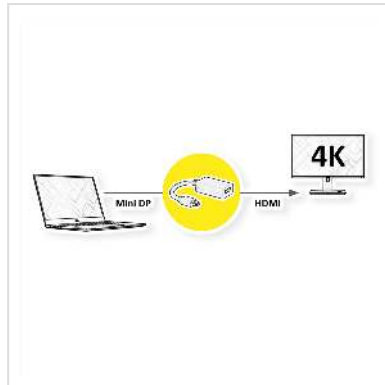

# VALUE Mini DisplayPort-HDMI Adapter, v1.4, HDR 10, Mini DP ST - HDMI BU, HDR10

Artikelnummer 12.99.3163  
Hersteller VALUE  
Hersteller-Art.-Nr. 12.99.3163

2160p

4K

**Mini DisplayPort zu HDMI Kabeladapter zum Anschluss von beispielsweise einer Grafikkarte mit DP an einen Monitor mit HDMI-Schnittstelle - mit einer Auflösung von bis zu 3840x2160 @60Hz und HDR 10 Unterstützung für noch sattere Farben!**

- Adapter mit Mini DisplayPort-Stecker und HDMI-Buchse
- Zum Anschluss eines Quellgeräts mit DP v1.4 zu einem Monitor, TV oder Beamer/Projektor mit HDMI-Schnittstelle
- HDR 10 Unterstützung für noch bessere Farbräume
- Mini DisplayPort v1.4 Kabeladapter, mit einer Auflösung von bis zu 3840x2160 @60Hz
- Hinweis: Der Mini DisplayPort-HDMI-Adapter funktioniert nur in einer Richtung: Der DisplayPort-Stecker ist nur auf der Datenquellenseite verwendbar(z.B. Grafikkarte).
- Konform zu DP v1.4 (max. 7680 x 4320 @60Hz)

## Technische Daten

Hersteller	VALUE
Produktgruppe	Adapter, Terminatoren, Konverter
Produkttyp	Mini DisplayPort-HDMI Adapter
Farbe	schwarz

Länge	0.15 m
Max. Auflösung	3840 x 2160 @60Hz (4K, UHD-1)
Anschlüsse Seite 1 (PC)	Mini DisplayPort Stecker
Anschlüsse Seite 2 (Peripherie)	HDMI Buchse
Seite 1 Typ des Anschlusses	Mini DisplayPort
Seite 1 Art des Anschlusses	Männlich (Stecker)
Seite 2 Typ des Anschlusses	HDMI Typ A
Seite 2 Art des Anschlusses	Weiblich (Buchse)
Aktiv / Passiv	passiv
Anwendungsbereich	extern
Technische Besonderheiten	DisplayPort Version 1.4
Gewicht	26.4 g