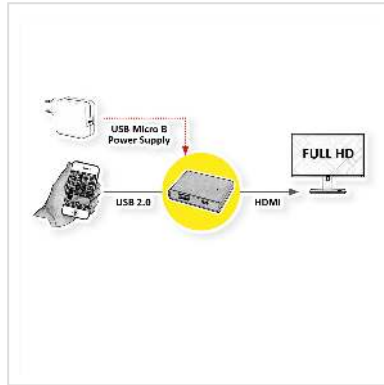

# VALUE Smartphone (iPhone/Android) zu HDMI Adapter

|                            |               |
|----------------------------|---------------|
| <b>Artikelnummer</b>       | 12.99.1140    |
| <b>Hersteller</b>          | VALUE         |
| <b>Hersteller-Art.-Nr.</b> | 12.99.1140    |
| <b>EAN (Einzelstück)</b>   | 7611990150823 |

### Technische Daten

|               |                           |
|---------------|---------------------------|
| Hersteller    | VALUE                     |
| Produktgruppe | Mobiles Zubehör           |
| Produkttyp    | Smartphone-Dockingstation |
| Farbe         | schwarz                   |
| Lieferumfang  | 1x Adapter, Anleitung     |
| Gewicht       | 44.5 g                    |