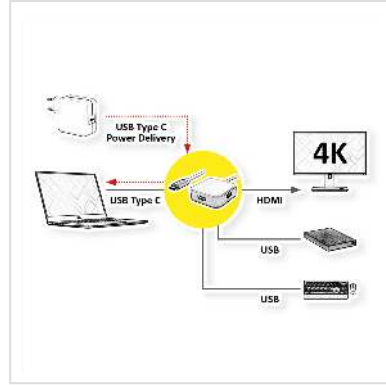

VALUE Display Adapter USB Typ C - HDMI + 2x USB 3.2 Gen 1 Typ A + PD

| | |
|---------------------|------------|
| Artikelnummer | 12.99.1133 |
| Hersteller | VALUE |
| Hersteller-Art.-Nr. | 12.99.1133 |

Verbinden Sie Ihr Macbook, Ultrabook, Notebook/Laptop oder PC mit USB Typ C Anschluss schnell und einfach über HDMI mit einem Monitor, Beamer oder Fernseher - mit einer 4K Auflösung von bis zu 3840x2160 @30Hz!
Die zusätzlichen Anschlüsse (1x USB Typ C mit Netzteil und 2x USB 3.0 / USB 3.2 Gen 1) ermöglichen den Anschluss weiterer Peripheriegeräte wie Tastatur/Maus, eine Festplatte/SSD und eine Stromversorgung über USB Typ C!

- USB 3.1 / USB 3.2 Gen 2 Typ C zu HDMI Kabeladapter
- Anschluss eines Monitors, Projektors/Beamers oder TVs mit HDMI Anschluss
- Spiegeln oder erweitern Sie Ihr Display auf jedes passende Anzeigegerät
- Keine externe Stromversorgung erforderlich
- Power Delivery Funktion (zum Laden von Geräten über die zusätzliche USB Typ C Steckverbindung)
- Anschlüsse: USB Typ C Stecker, 1x HDMI Buchse, 2x USB 3.0 / USB 3.2 Gen 1 Typ A Buchse und USB Typ C Buchse (Power Delivery)
- Kabellänge: ca. 10 cm
- Weißes Gehäuse mit Aluminium-Applikationen

Technische Daten

| | |
|---------------------------------|--|
| Hersteller | VALUE |
| Produktgruppe | Adapter, Terminatoren, Konverter |
| Produkttyp | USB-HDMI Adapter |
| Farbe | silberfarben |
| Länge | 0.1 m |
| Max. Auflösung | 3840 x 2160 @30Hz (4K, Full HD) |
| Anschlüsse Seite 1 (PC) | Typ C Stecker |
| Anschlüsse Seite 2 (Peripherie) | HDMI Buchse |
| Seite 1 Typ des Anschlusses | USB Typ C (USB-C) |
| Seite 1 Art des Anschlusses | Männlich (Stecker) |
| Seite 2 Typ des Anschlusses | HDMI Typ A USB 3 Typ A USB Typ C PD (Power Delivery) |
| Seite 2 Art des Anschlusses | Weiblich (Buchse) |
| Anwendungsbereich | extern |
| Technische Besonderheiten | Power Delivery Funktion |
| Gewicht | 48.7 g |
| Verpackungshöhe | 20 mm |
| Verpackungsbreite | 50 mm |
| Verpackungstiefe | 50 mm |
| Paketgewicht | 0.1 kg |